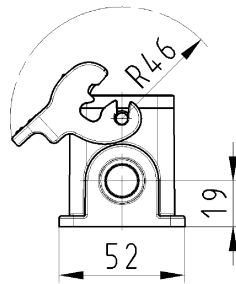

Varianten/Variants

.0

70.331.0635.1	BAS GUT GM 6 M25 A1	Gewindebohrung / Thread hole	X
70.331.0635.0	BAS GUT GM 6 M20 A0	Kabelverschraubung(KV), IP54 montiert / Cable gland(CG), IP54 assembled	
Bestellnummer / Order number	Typ / Type	Varianten / Variants	hergestellt / drawn

Weitere Daten siehe KATALOG oder eKatalog. Additional data see CATALOG or eCatalog. www.wieland-electric.com eshop.wieland-electric.com