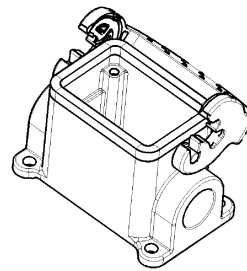

Varianten/Variants

.0

70.331.0635.1	BAS GUT GM 6 M25 A1	Gewindebohrung / Thread hole	X
70.331.0635.0	BAS GUT GM 6 M20 A0	Kabelverschraubung(KV), IP54 montiert / Cable gland(CG), IP54 assembled	
Bestellnummer / Order number	Typ / Type	Varianten / Variants	hergestellt / drawn

Weitere Daten siehe KATALOG oder eKatalog. Additional data see CATALOG or eCatalog. www.wieland-electric.com eshop.wieland-electric.com