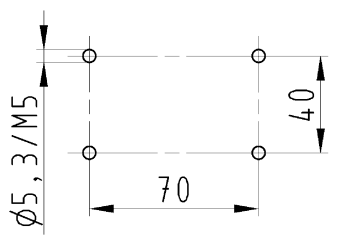

Bohrbild / Cut out

Toleranzierung Size ISO 14405 / Tolerante system Size ISO 14405		ja/yes ☒ Stoffverfalls- und Deklarationsliste nach DIN-TM-05/03 ist einzuhalten. / Conformity with Wieland document UL-TM-05/03 (List of prohibited / declarable hazardous substances) to be declared!	
Freitoleranz nach General tolerance		CAD - Zeichnung, keine manuellen Änderungen / CAD - drawing, no manual modifications allowed	
1. Verwendung: First Use:		-	
Blatt: 1 von 1 / Sheet: 1 of 1		Zeichnung Nr. / Drawing No.	
Index		70.331.0635.0 13K	
Änderung/Revision		Ersatz für/Replacement for: -	
Werkstoff/Material		2013 Tag/Date	
Aluminium beschichtet/coated		03.05. Treschan Name	
Maßstab/Scale		gezeichnet/drawn	
1:2		geprüft/checked	
Vol., mm³		Normspr./Stand. check	
Öff./Surf., mm²		Maße in mm/Dimensions are in mm	
Wieland		Type	
Elektrische Verbindungen		revos	
		Benennung/Title	
		GEHAEUSEUNTERTEIL	
		Baugröße 6-Kabelabgang 1x M20/M25 links	
		Housing size 6-cable outlet 1x M20/M25 left