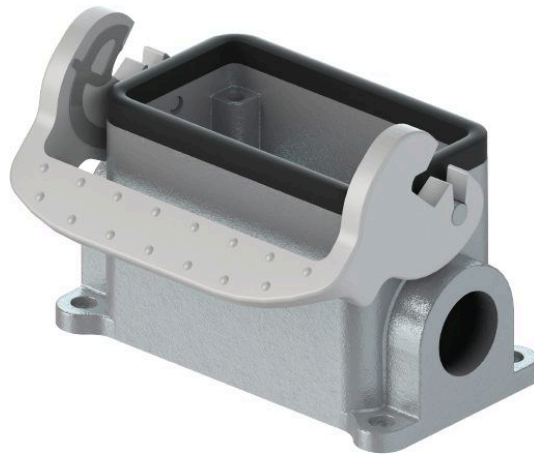

Datablad

Art. Nr. 70.331.0635.1

Bund BAS GUT GM 6 M20 A1

Revos Basic Grundarmatur M20 Size: 6 excl. forskruring

Art. Nr.	70.331.0635.1
EAN	4015573599543
Ordre enhed	1 styk

Godkendelser

Specifikationer
Generelt

Materiale kasse	aluminium
Farve	grå
overflade	pulver belagt
Tæthedsklasse (IP)	IP65
UV-beständig	ja
Brandbarheds klasse af isoleringsmateriale iht. med UL 94	andre
Min. Driftstemperaturområde	-40 °C
Maks. Driftstemperaturområde	120 °C

Model

DIN-størrelse	6
	Overflademontage (base)
låsemekanisme	Enkelt låsearm
kabel indgang	sideværts
Type af kabel	Gevind
Med forskruring	nej
Gevind størrelse M	20
Gevind størrelse PG	
Hængslet dæksel	nej
EMC-version	nej
Længde	84 mm
Bredde	52 mm
Højde	54,7 mm

Varianten/Variants

.0

70.331.0635.1	BAS GUT GM 6 M25 A1	Gewindebohrung / Thread hole	X
70.331.0635.0	BAS GUT GM 6 M20 A0	Kabelverschraubung(KV), IP54 montiert / Cable gland(CG), IP54 assembled	
Bestellnummer / Order number	Typ / Type	Varianten / Variants	hergestellt / drawn