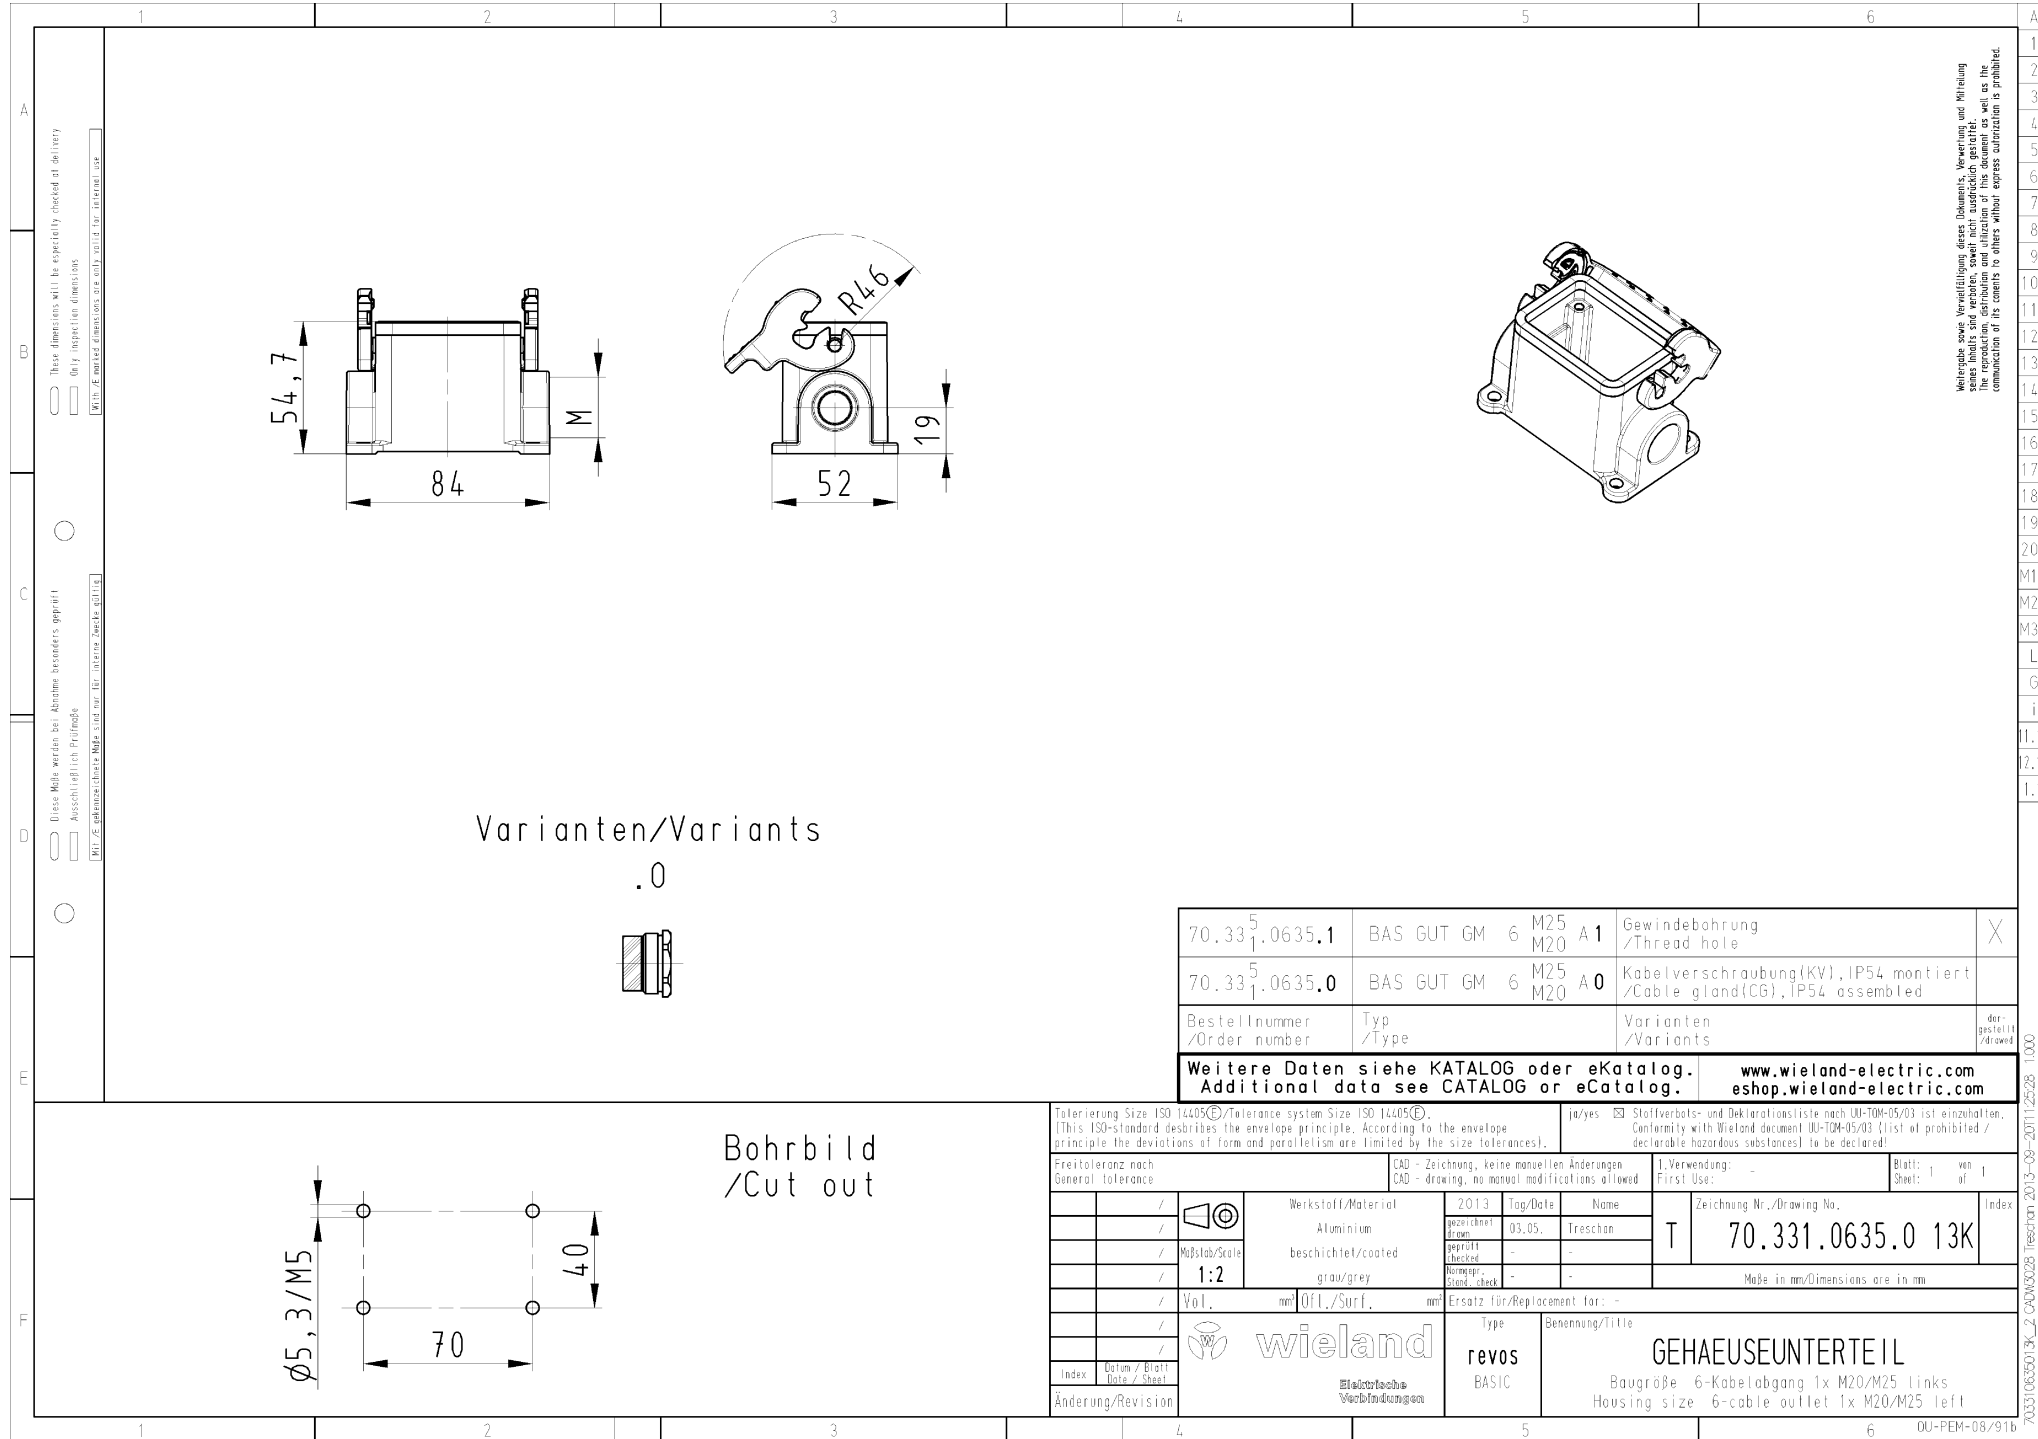

Varianten/Variants

.0

70.331.0635.1	BAS GUT GM 6 M25 A1	Gewindebohrung / Thread hole	X
70.331.0635.0	BAS GUT GM 6 M20 A0	Kabelverschraubung(KV), IP54 montiert / Cable gland(CG), IP54 assembled	
Bestellnummer / Order number	Typ / Type	Varianten / Variants	hergestellt / drawn

Weitere Daten siehe KATALOG oder eKatalog. Additional data see CATALOG or eCatalog. www.wieland-electric.com eshop.wieland-electric.com