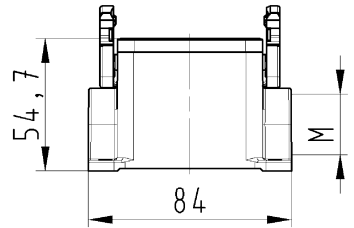

Varianten/Variants

.0

70.331.0635.1	BAS GUT GM 6 M25 A1	Gewindebohrung / Thread hole	X
70.331.0635.0	BAS GUT GM 6 M20 A0	Kabelverschraubung(KV), IP54 montiert / Cable gland(CG), IP54 assembled	
Bestellnummer / Order number	Typ / Type	Varianten / Variants	hergestellt / drawn

Weitere Daten siehe KATALOG oder eKatalog. Additional data see CATALOG or eCatalog. www.wieland-electric.com eshop.wieland-electric.com