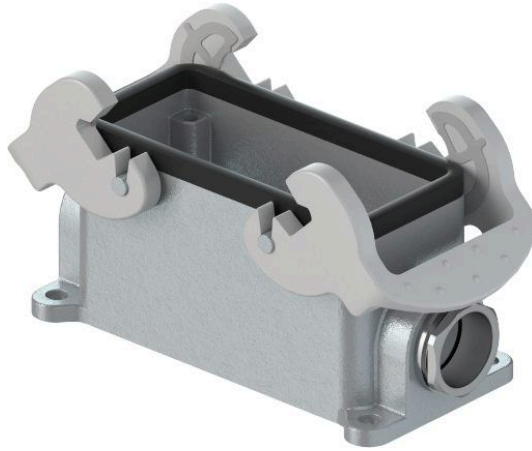

**Datablad**

Art. Nr. 70.331.2435.0

**Bund BAS GUT GC 24 M25 A0**

Revos Basic Grundarmatur M25 Size: 24 incl. forskruring

Art. Nr.	70.331.2435.0
EAN	4015573618688
Ordre enhed	1 styk

**Godkendelser**

**Specifikationer**
**Generelt**

Materiale kasse	aluminium
Farve	grå
overflade	pulver belagt
Tæthedsklasse (IP)	IP54
UV-bestandig	ja
Brandbarheds klasse af isoleringsmateriale iht. med UL 94	andre
Min. Driftstemperaturområde	-40 °C
Maks. Driftstemperaturområde	120 °C

**Model**

DIN-størrelse	24
	Overflademontering (base)
låsemekanisme	Dobbelt låsehåndtag
kabel indgang	sideværts
Type af kabel	Forskruring
Med forskruring	ja
Gevind størrelse M	25
Gevind størrelse PG	
Hængslet dæksel	nej
EMC-version	nej
Længde	144 mm
Bredde	57 mm
Højde	57 mm