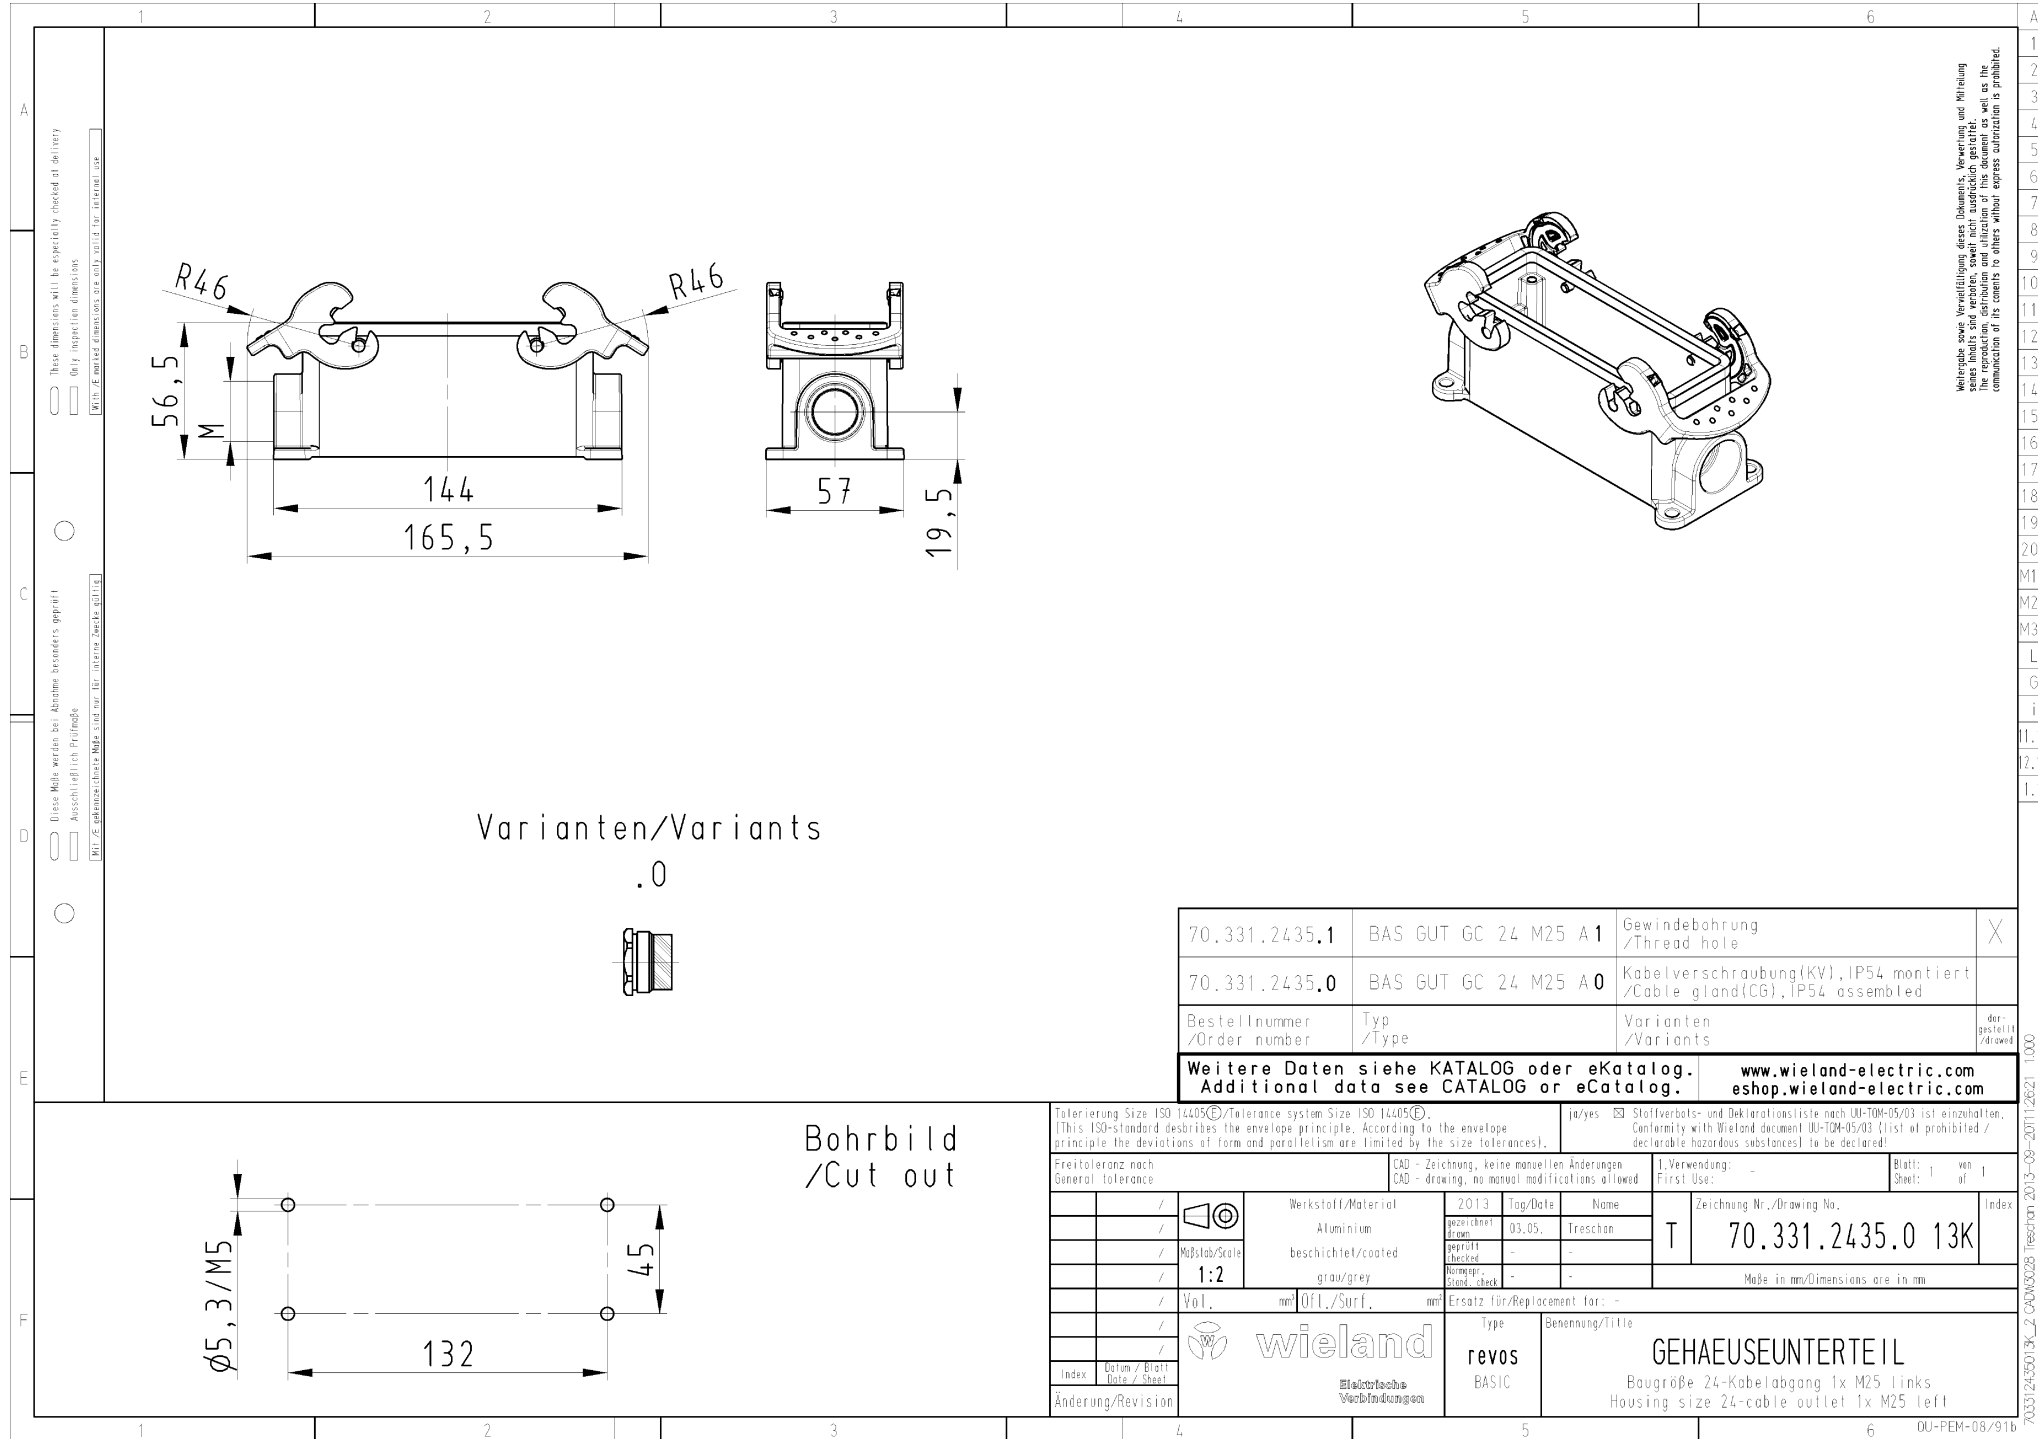

Weitere Daten siehe KATALOG oder eKatalog.
Additional data see CATALOG or eCatalog.
www.wieland-electric.com
eshop.wieland-electric.com

These data will be explicitly checked at delivery
Only inspection dimensions
Mit diesen Maßen wird die Lieferung überprüft
Nur für die Kontrolle

1
2
3
4
5
6
7
8
9
10
11
12
13
14
15
16
17
18
19
20
M1
M2
M3
L
G
i
11.1
12.1
1.1
1000
70.331.2435.0_2_09082025_Revision 2013-08-20T11:26:21

70.331.2435.1	BAS GUT GC 24 M25 A1	Gewindebohrung /Thread hole	X
70.331.2435.0	BAS GUT GC 24 M25 A0	Kabelverschraubung(KV), IP54 montiert /Cable gland(CG), IP54 assembled	
Bestellnummer /Order number	Typ /Type	Varianten /Variants	der- gestellt /drawn
Weitere Daten siehe KATALOG oder eKatalog. Additional data see CATALOG or eCatalog.		www.wieland-electric.com eshop.wieland-electric.com	

Freitoleranz nach General tolerance		CAD - Zeichnung, keine manuellen Änderungen CAD - drawing, no manual modifications allowed		1. Verwendung: First Use: -		Blatt: 1 von Sheet: 1 of 1	
/		Werkstoff/Material Aluminium beschichtet/coated grau/grey		2013 gezeichnet drawn 03.05. Treschan		Zeichnung Nr./Drawing No. 70.331.2435.0 13K	
/		Maßstab/Scale 1:2		Normspr. stand. check		Index	
/		Vol., mm		Ofl./Surf., mm		Ersatz für/Replacement for: -	
/		wieland		Type revos		Benennung/Title GEHAEUSEUNTERTEIL	
/		Elektrische Verbindungen		BASIC		Baugröße 24-Kabelabgang 1x M25 links Housing size 24-cable outlet 1x M25 left	
Index		Datum / Blatt Date / Sheet		Änderung/Revision