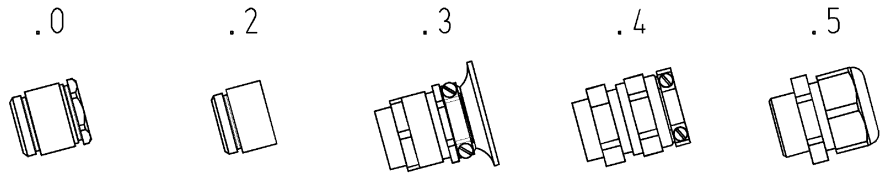

71.35³₀.1035.5	BAS GOT GG 10	M25 M20	A 5	Kabelverschraubung(KV), IP65 /Cable gland(CG), IP65	
71.35³₀.1035.4	BAS GOT GG 10	M25 M20	A 4	KV mit Zugentlastung, IP54 /CG with strain relief, IP54	
71.35³₀.1035.3	BAS GOT GG 10	M25 M20	A 3	KV mit Zugentlastung und Knickschutz, IP54 /CG with strain relief and bend support, IP54	
71.35³₀.1035.2	BAS GOT GG 10	M25 M20	A 2	Zwischenstutzen /Bushing	
71.35³₀.1035.1	BAS GOT GG 10	M25 M20	A 1	Gewindebohrung /Thread hole	X
71.35³₀.1035.0	BAS GOT GG 10	M25 M20	A 0	Kabelverschraubung(KV), IP54 /Cable gland(CG), IP54	
Bestellnummer /Order number	Typ /Type	Varianten /Variants			her- gestellt /drawn

Weitere Daten siehe KATALOG oder eKatalog. www.wieland-electric.com
Additional data see CATALOG or eCatalog. eshop.wieland-electric.com

Tolerierung Size ISO 14405(®)/Toleranz system Size ISO 14405(®) (This ISO-standard describes the envelope principle. According to the envelope principle the deviations of form and parallelism are limited by the size tolerances).		ja/yes ☒ Stoffverbots- und Deklarationsliste nach DIN-TM-05/03 ist einzuhalten. Conformity with Wieland document UL-TM-05/03 (List of prohibited / declarable hazardous substances) to be declared!	
Freitoleranz nach General tolerance		CAD - Zeichnung, keine manuellen Änderungen CAD - drawing, no manual modifications allowed	
1. Verwendung: First Use:		-	
Blatt: 1 von Sheet: 1 of 1			
Zeichnung Nr./Drawing No.		Index	
T		71.350.1035.0 13K	
Maße in mm/Dimensions are in mm			
Ersatz für/Replacement for: -			
wieland		Type	
BASIC		Benennung/Title	
revos		GEHAUSEOBERTEIL	
Baugröße 10-Kabelabgang seitlich-M20/M25 Hood size 10-cable outlet side-M20/M25			
Änderung/Revision