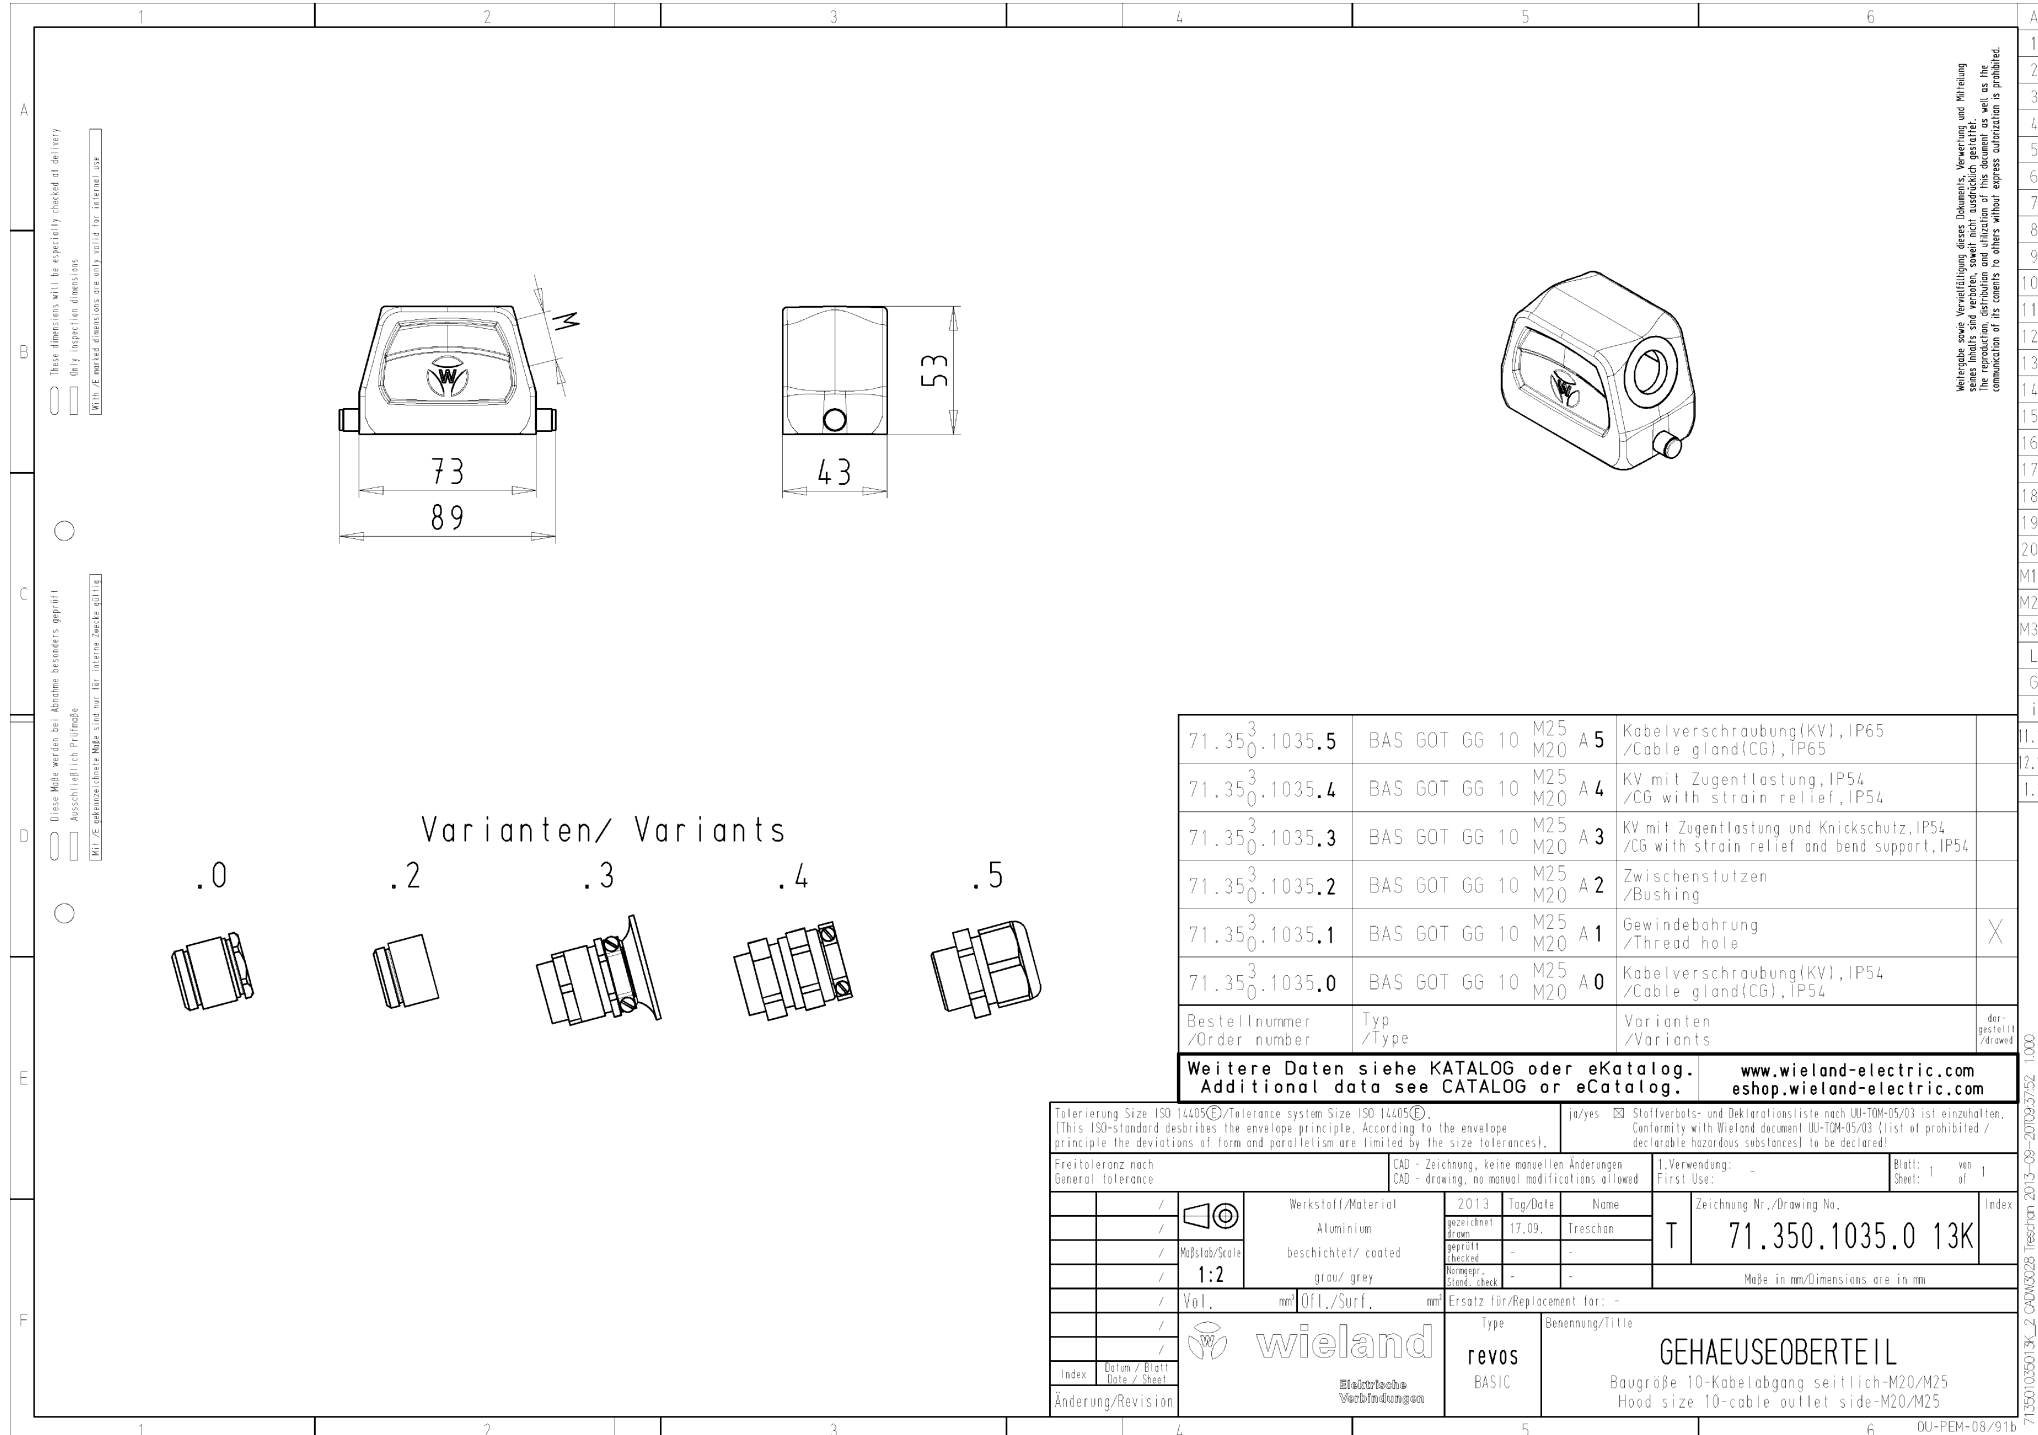

Varianten/ Variants