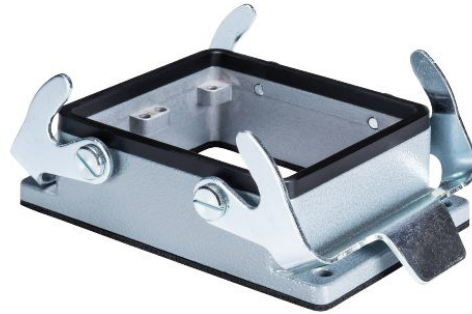

**Datablad**

Art. Nr. 70.320.3228.0

Bund BAS GUT GA 32 50 A

Revos Basic chassisarmatur Size: 32

Art. Nr.	70.320.3228.0
EAN	4015573220133
Ordre enhed	1 styk

**Godkendelser**

**Specifikationer**
**Generelt**

Materiale kasse	aluminium
Farve	grå
overflade	pulver belagt
Tæthedsklasse (IP)	IP54
UV-beständig	ja
Brandbarheds klasse af isoleringsmateriale iht. med UL 94	andre
Min. Driftstemperaturområde	-40 °C
Maks. Driftstemperaturområde	120 °C

**Model**

DIN-størrelse	32
	Udstyr monteret (feed-through)
låsemekanisme	Dobbelt låsehåndtag
kabel indgang	Ingen
Type af kabel	Ingen
Med forskruling	nej
Gevind størrelse PG	
Hængslet dæksel	nej
EMC-version	nej
Længde	124 mm
Bredde	84 mm
Højde	35 mm

○ Diese Maße werden bei Aufnahme besonders geprüft  
 □ Ausschnittlich Prüfmaß  
mit 2x Besondereichnung Maße sind nur für einmalige Zweiseitigkeit

Freitoleranz nach		CAD - Zeichnung, keine manuellen Änderungen			1. Verwendung: -		Bl.: 1 von 1	
/	Maßstab	Werkstoff und Oberfläche:			2003	Tag	Name	Zeichnung Nr.
/	1:1				Entworfen	10.07.	Bauer F.	
/					Geprüft	-	-	70.320.3228.0 01K
/					Normgepr.	-	-	
/		Vol.		mm <sup>2</sup>	Öff.	mm <sup>2</sup>	Normgepr.	Ersatz für: -
/								
Bearbeiter	Datum / Blatt							
Änderung								
				Typ BAS GUT GA 32 50 A		Benennung GEHAUSE_UNTERTEIL Größe 32 offen OPEN HOUSING size 32		