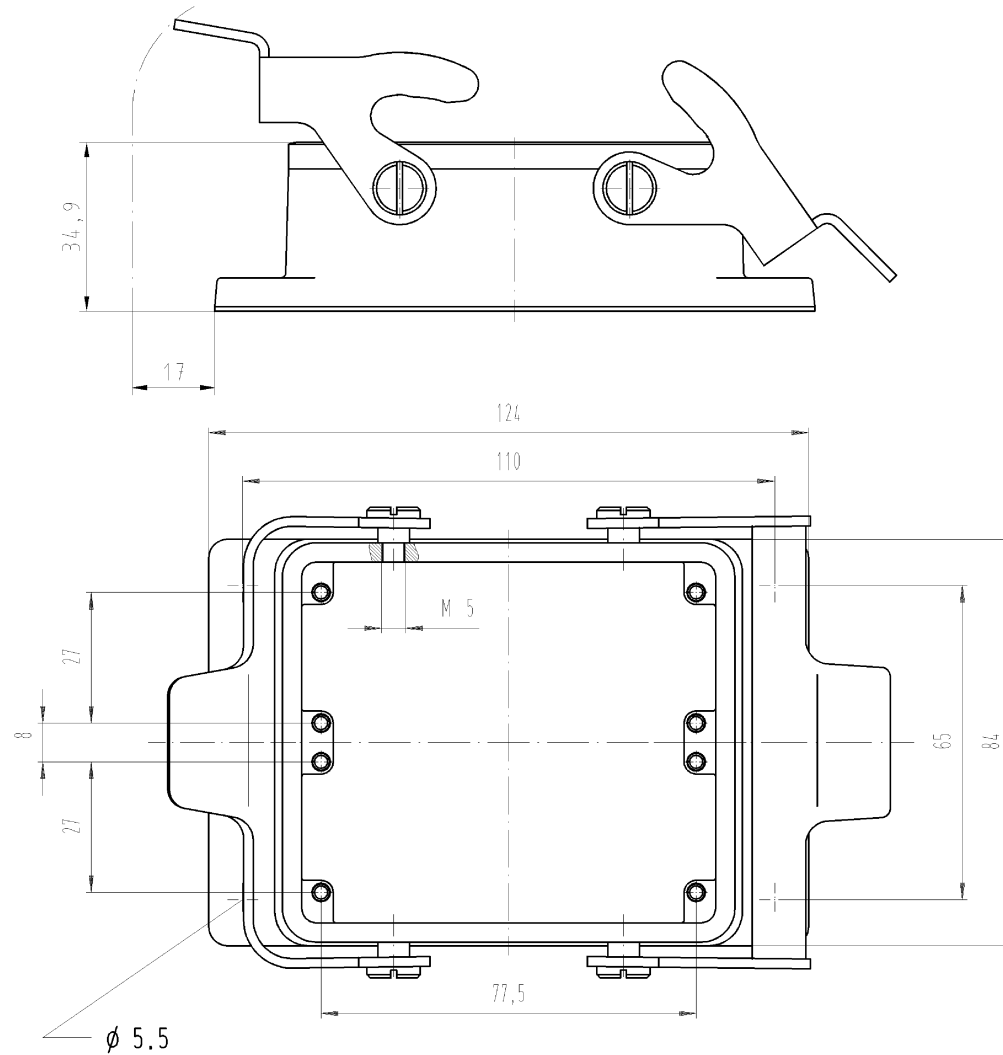

Freitoleranz nach		CAD - Zeichnung, keine manuellen Änderungen			1. Verwendung: -		Bl.: 1 von 1	
/	Maßstab	Werkstoff und Oberfläche:			2003	Tag	Name	Zeichnung Nr.
/	1:1				Entworfen	10.07.	Bauer F.	
/					Geprüft	-	-	70.320.3228.0 01K
/					Normgepr.	-	-	
/		Vol.		mm²	Öff.	mm²	Normgepr.	Ersatz für: -
/								
Bearbeiter	Datum / Blatt							
Änderung								
				Typ BAS GUT GA 32 50 A		Benennung GEHAUSE_UNTERTEIL Größe 32 offen OPEN HOUSING size 32		

A
1
2
3
4
5
6
7
8
9
10
11
12
13
14
15
16
17
18
19
20
M1
M2
M3
L
G
1
1.1
2.1
1.1