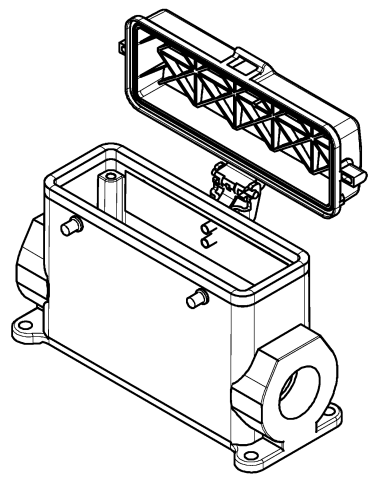

Varianten/Variants

.0

73.342.6435.1	BAS GUT GH 24H M32 M25 A1	Gewindebohrung / Thread hole	X
73.342.6435.0	BAS GUT GH 24H M32 M25 A0	Kabelverschraubung(KV), IP54 / Cable gland(CG), IP54	
Bestellnummer / Order number	Typ / Type	Varianten / Variants	dar- gestellt / drawn
Weitere Daten siehe KATALOG oder eKatalog. / Additional data see CATALOG or eCatalog.		www.wieland-electric.com eshop.wieland-electric.com