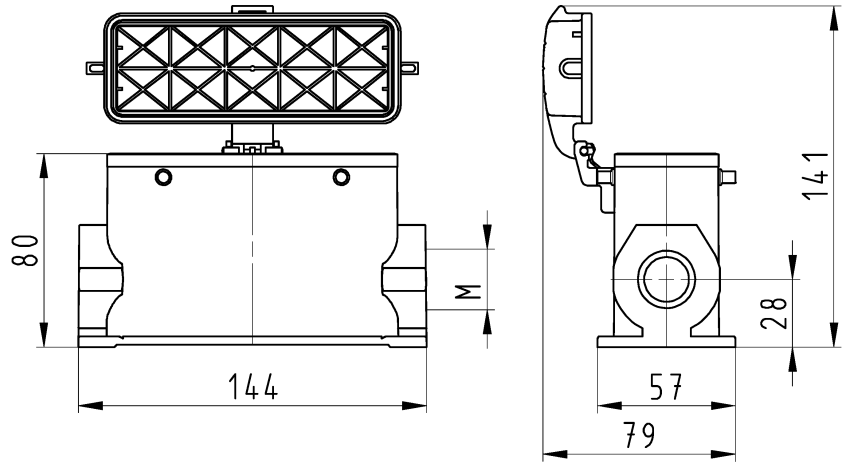

Varianten/Variants

.0

73.342.6435.1	BAS GUT GH 24H M32 M25 A1	Gewindebohrung / Thread hole	X
73.342.6435.0	BAS GUT GH 24H M32 M25 A0	Kabelverschraubung(KV), IP54 / Cable gland(CG), IP54	
Bestellnummer / Order number	Typ / Type	Varianten / Variants	dar- gestellt / drawn
Weitere Daten siehe KATALOG oder eKatalog. / Additional data see CATALOG or eCatalog.		www.wieland-electric.com eshop.wieland-electric.com