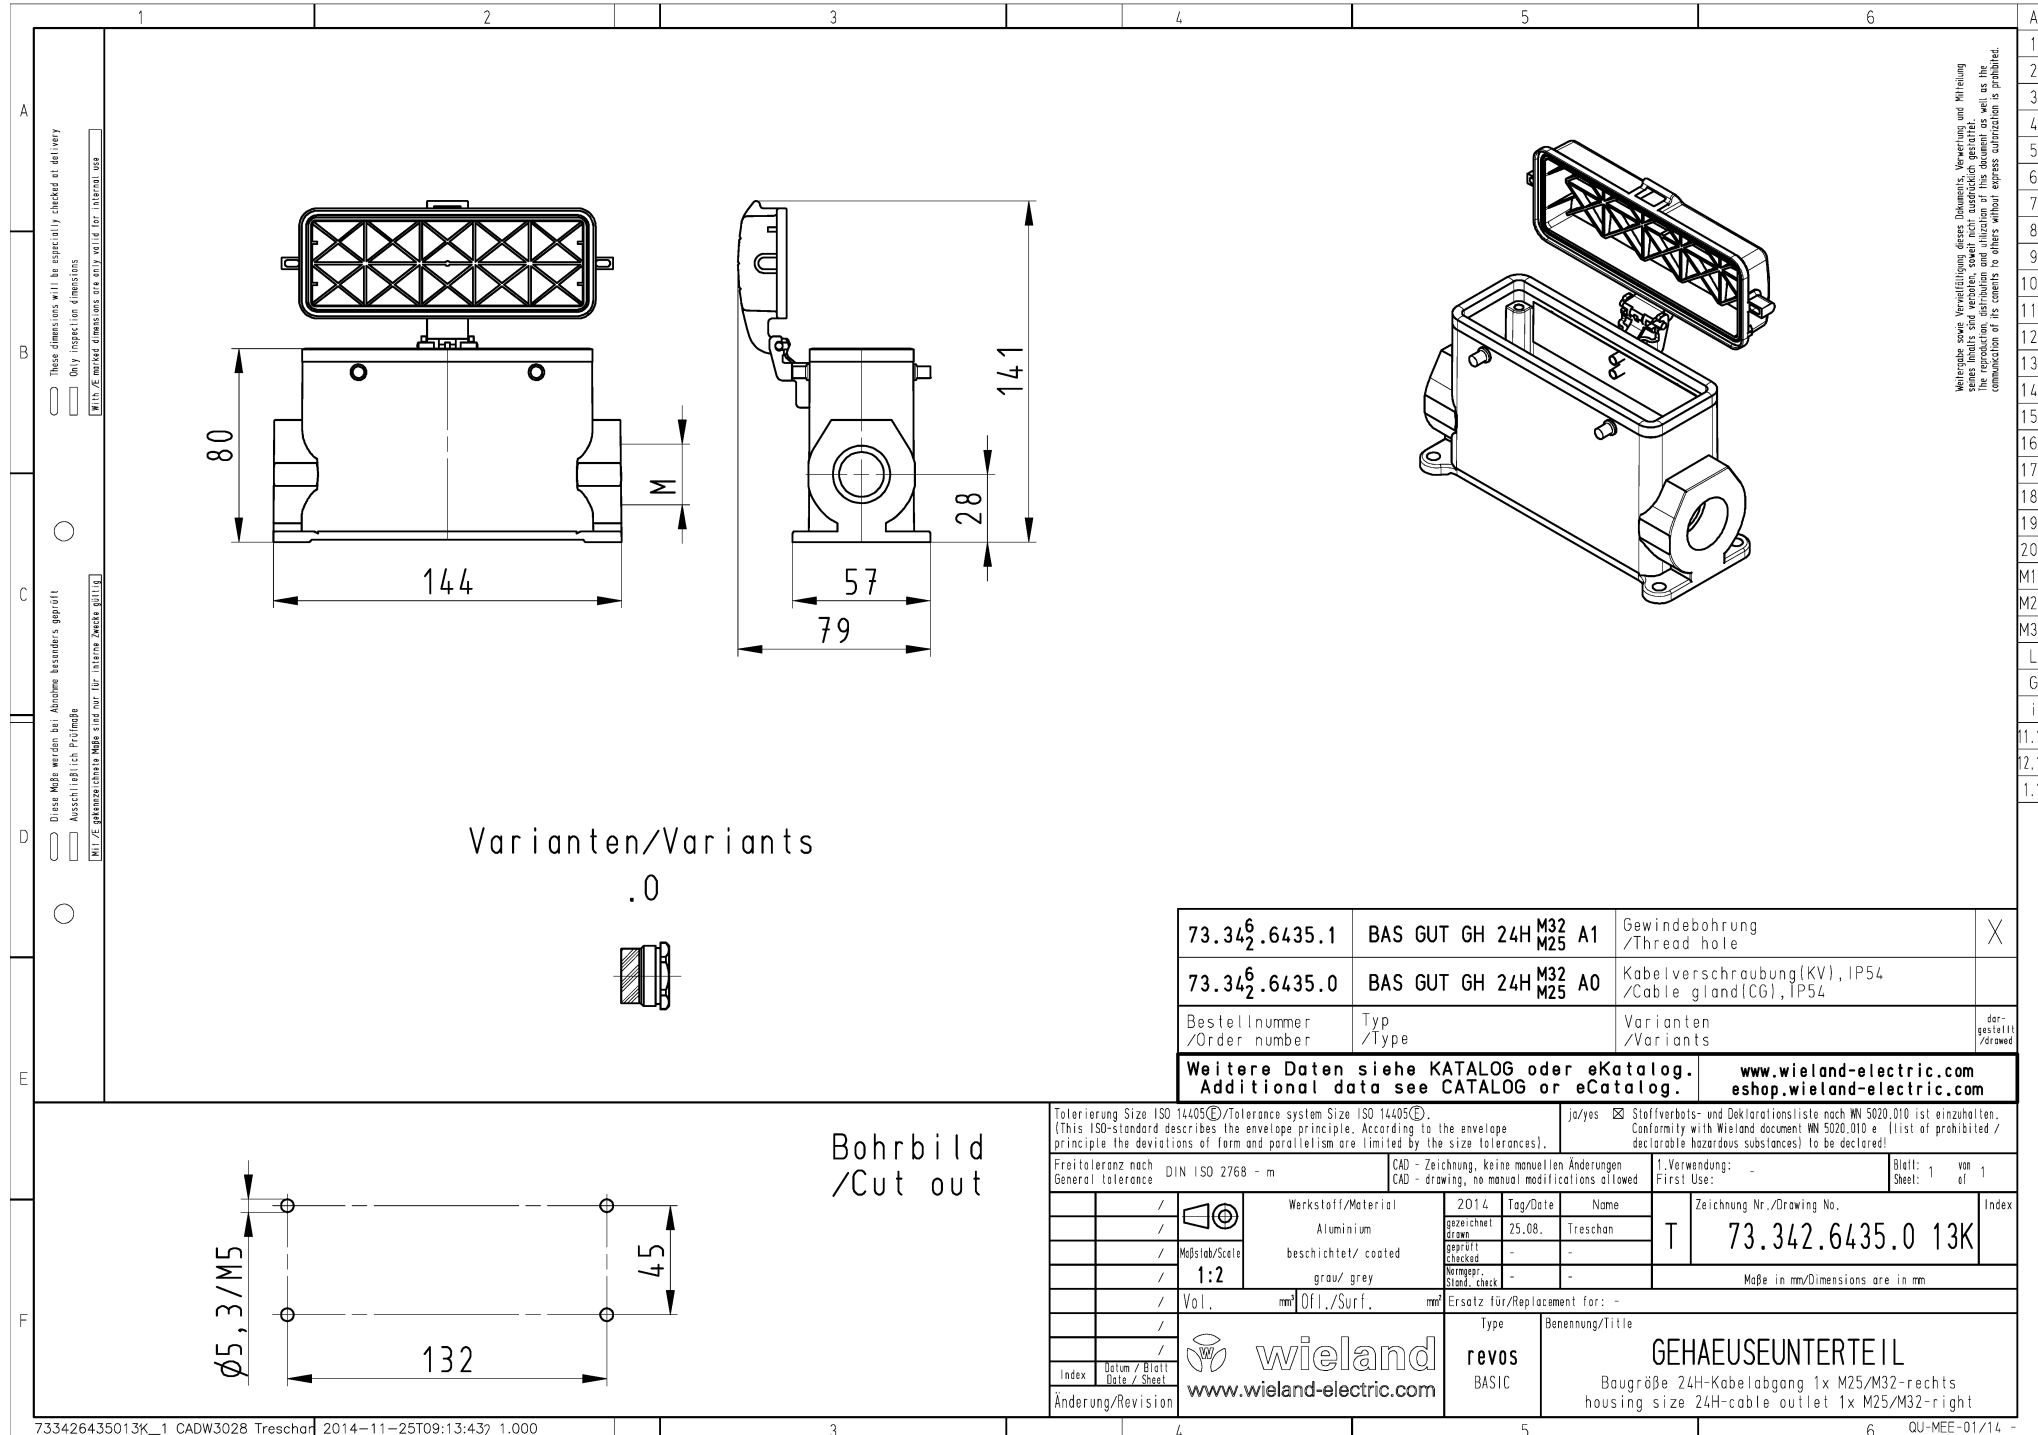

Varianten/Variants

.0

73.342.6435.1	BAS GUT GH 24H M32 M25 A1	Gewindebohrung / Thread hole	X
73.342.6435.0	BAS GUT GH 24H M32 M25 A0	Kabelverschraubung(KV), IP54 / Cable gland(CG), IP54	
Bestellnummer / Order number	Typ / Type	Varianten / Variants	dar- gestellt / drawn
Weitere Daten siehe KATALOG oder eKatalog. / Additional data see CATALOG or eCatalog.		www.wieland-electric.com eshop.wieland-electric.com