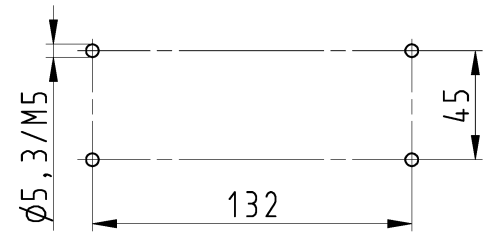

Bohrbild / Cut out

Tolerierung Size ISO 14405(®)/Tolerance system Size ISO 14405(®). (This ISO-standard describes the envelope principle. According to the envelope principle the deviations of form and parallelism are limited by the size tolerances).		ja/yes ☒ Stoffverbots- und Deklarationsliste nach MN 5020.010 ist einzuhalten. / Conformity with Wieland document MN 5020.010 e. (List of prohibited / declarable hazardous substances) to be declared!	
Freitoleranz nach General tolerance DIN ISO 2768 - m	CAD - Zeichnung, keine manuellen Änderungen / CAD - drawing, no manual modifications allowed	1. Verwendung: - / First Use:	Blatt: 1 von 1 / Sheet: 1 of 1
Werkstoff/Material: Aluminium beschichtet/ coated	2014 Tag/Date: 25.08.	Name: Treschan	Zeichnung Nr./Drawing No. T 73.342.6435.0 13K
Maßstab/Scale: 1:2	gezeichnet/drawn: -	geprüft/checked: -	Index
Vol., mm³ / Off./Surf., mm²	grau/ grey	Wingear: -	Maße in mm/Dimensions are in mm
Index	www.wieland-electric.com	Ersatz für/Replacement for: -	Benennung/Title: GEHAEUSEUNTERTEIL
Änderung/Revision	www.wieland-electric.com	Type: revos BASIC	Baugröße 24H-Kabelabgang 1x M25/M32-rechts / housing size 24H-cable outlet 1x M25/M32-right