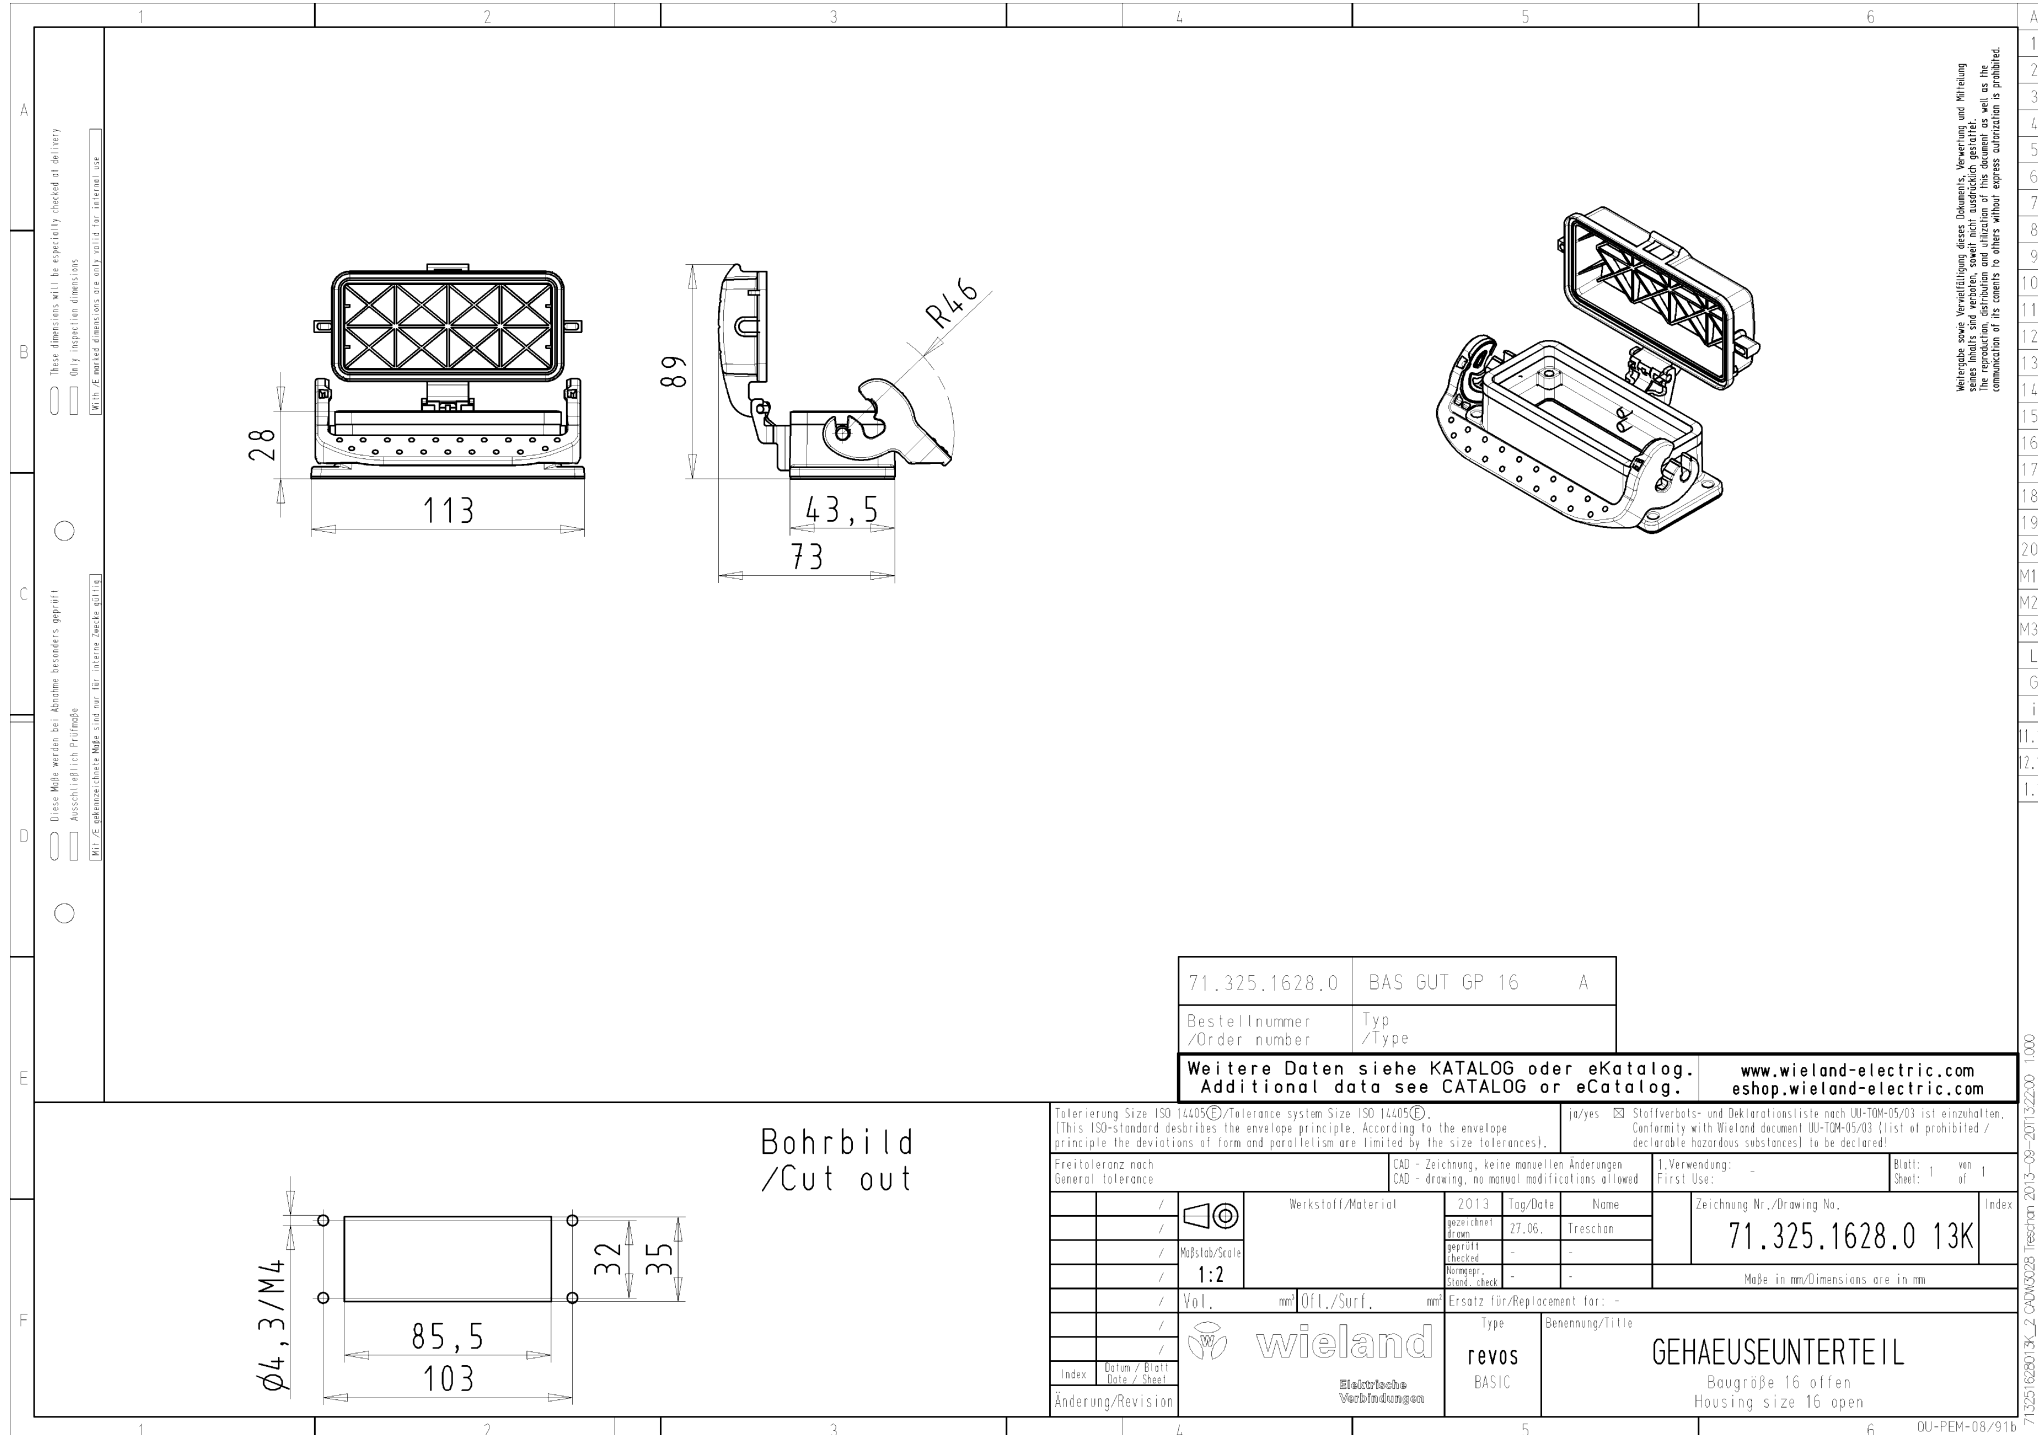

71.325.1628.0	BAS GUT GP 16	A
Bestellnummer /Order number	Typ /Type	

Weitere Daten siehe KATALOG oder eKatalog.
Additional data see CATALOG or eCatalog.
www.wieland-electric.com
eshop.wieland-electric.com

Bohrbild
/Cut out

Toleranzierung Size ISO 14405/2/Tolerance system Size ISO 14405/2 (This ISO-standard describes the envelope principle. According to the envelope principle the deviations of form and parallelism are limited by the size tolerances).		ja/yes ☒ Stoffverfalls- und Deklarationsliste nach DIN-TM-05/03 ist einzuhalten. Conformity with Wieland document ULI-TM-05/03 (List of prohibited / declarable hazardous substances) to be declared!	
Freitoleranz nach General tolerance		CAD - Zeichnung, keine manuellen Änderungen CAD - drawing, no manual modifications allowed	1. Verwendung: - First Use:
/		Werkstoff/Material	2013 Tag/Date Name
/		gezeichnet drawn	17.06. Ireschan
/		Maßstab/Scale	geprüft checked
/		1:2	Normspr. stand. check
/		Vol. mm Öl./Surf. mm	Ersatz für/Replacement for: -
/		Maße in mm/Dimensions are in mm	
/		Zeichnung Nr./Drawing No.	
/		71.325.1628.0 13K	
/		Index	
/		Type	
/		Benennung/Title	
/		GEHAEUSEUNTERTEIL	
/		Baugröße 16 offen Housing size 16 open	
/		wieland	
/		revos	
/		BASIC	
/		Elektrische Verbindungen	
/		Änderung/Revision	

Weitere Daten siehe KATALOG oder eKatalog.
Additional data see CATALOG or eCatalog.
www.wieland-electric.com
eshop.wieland-electric.com