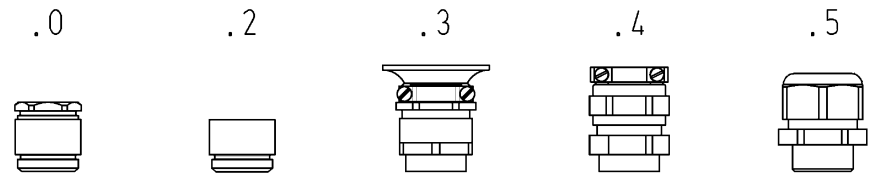

71.35⁴/₂.1035.5	BAS GOT GI 10	M25 M20	A 5	Kabelverschraubung(KV), IP65 /Cable gland(CG), IP65	
71.35⁴/₂.1035.4	BAS GOT GI 10	M25 M20	A 4	KV mit Zugentlastung, IP54 /CG with strain relief, IP54	
71.35⁴/₂.1035.3	BAS GOT GI 10	M25 M20	A 3	KV mit Zugentlastung und Knickschutz, IP54 /CG with strain relief and bend support, IP54	
71.35⁴/₂.1035.2	BAS GOT GI 10	M25 M20	A 2	Zwischenstutzen /Bushing	
71.35⁴/₂.1035.1	BAS GOT GI 10	M25 M20	A 1	Gewindebohrung /Thread hole	X
71.35⁴/₂.1035.0	BAS GOT GI 10	M25 M20	A 0	Kabelverschraubung(KV), IP54 /Cable gland(CG), IP54	
Bestellnummer /Order number	Typ /Type	Varianten /Variants		der- gestellt /drawn	
Weitere Daten siehe KATALOG oder eKatalog. Additional data see CATALOG or eCatalog.				www.wieland-electric.com eshop.wieland-electric.com	

Tolerierung Size ISO 14405(®)/Tolerance system Size ISO 14405(®) (This ISO-standard describes the envelope principle. According to the envelope principle the deviations of form and parallelism are limited by the size tolerances).		ja/yes ☒ Stoffverfalls- und Deklarationsliste nach DIN-TM-05/03 ist anzufügen. Conformity with Wieland document DU-TM-05/03 (List of prohibited / declarable hazardous substances) to be declared!	
Freitoleranz nach General tolerance		1. Verwendung: First Use: -	
Werkstoff/Material Aluminium beschichtet/ coated grau/ grey		Zeichnung Nr./Drawing No. 71.352.1035.0 13K	
Vol., mm		Ersatz für/Replacement for: -	
wieland		Type revos	
Änderung/Revision		Benennung/Title GEHAUSEOBERTE IL Baugröße 10-Kabelabgang oben-M20/M25 Hood size 10-cable outlet top-M20/M25	

1
2
3
4
5
6
7
8
9
10
11
12
13
14
15
16
17
18
19
20
M1
M2
M3
L
G
i
11.1
12.1
1.1
DU-PEM-08/918
713521035013K_2_09082028_Treschan_2013-08-20103-3637_1.000