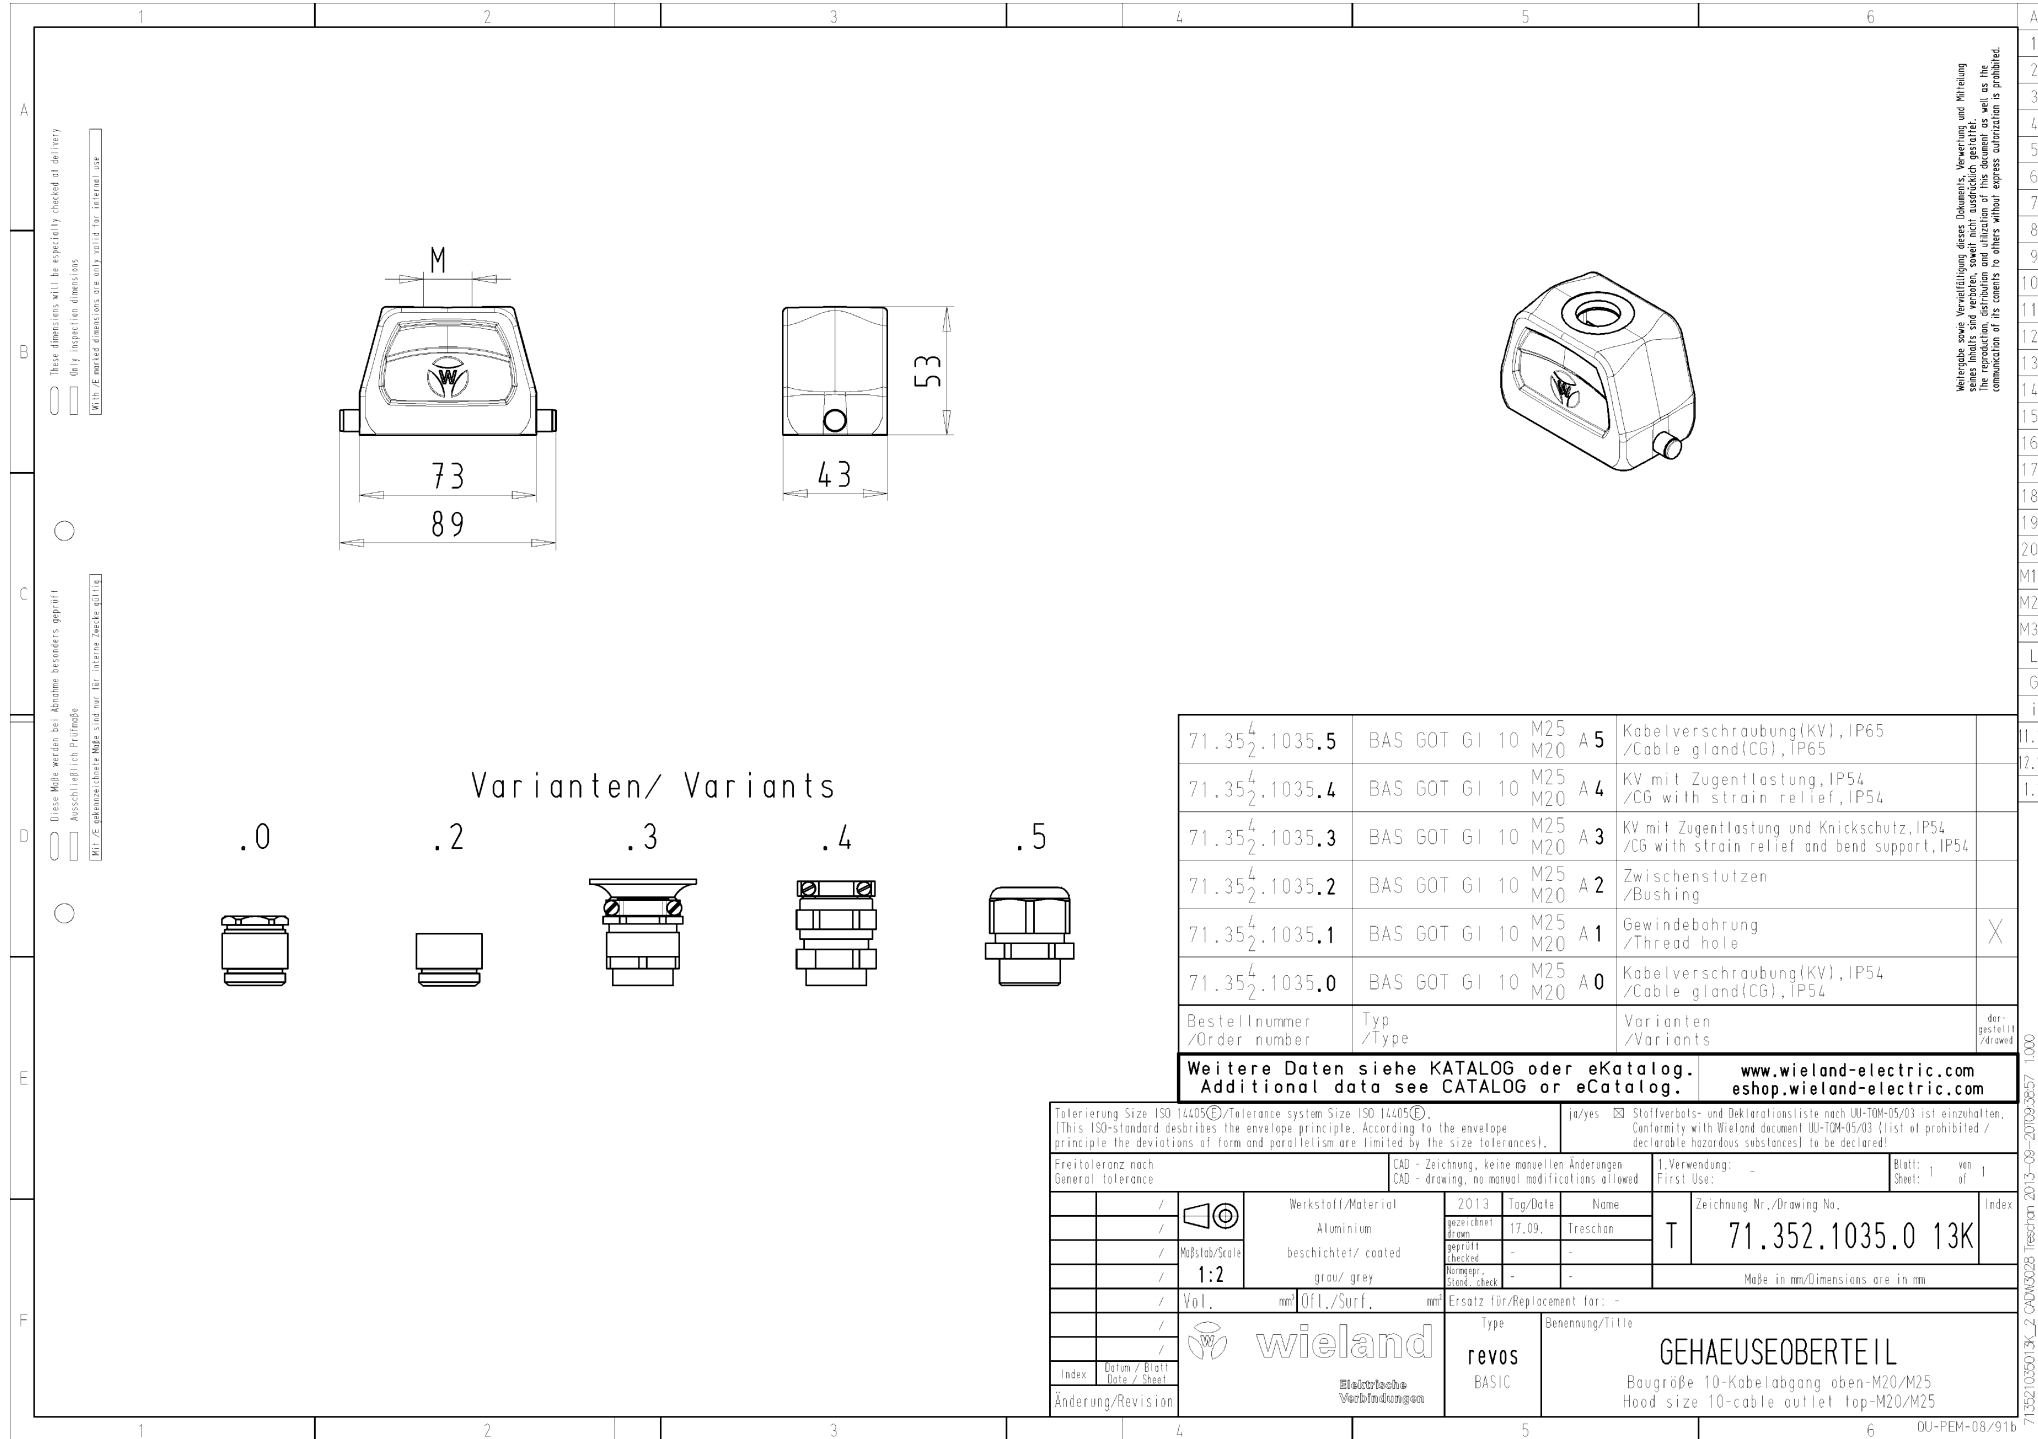

These dimensions will be explicitly checked at delivery
Only inspection dimensions
Mit diesen Abmessungen wird explizit nur für interne Zwecke geprüft

These data will be checked at acceptance by the customer
Only inspection dimensions
Mit diesen Abmessungen wird explizit nur für interne Zwecke geprüft

Varianten/ Variants