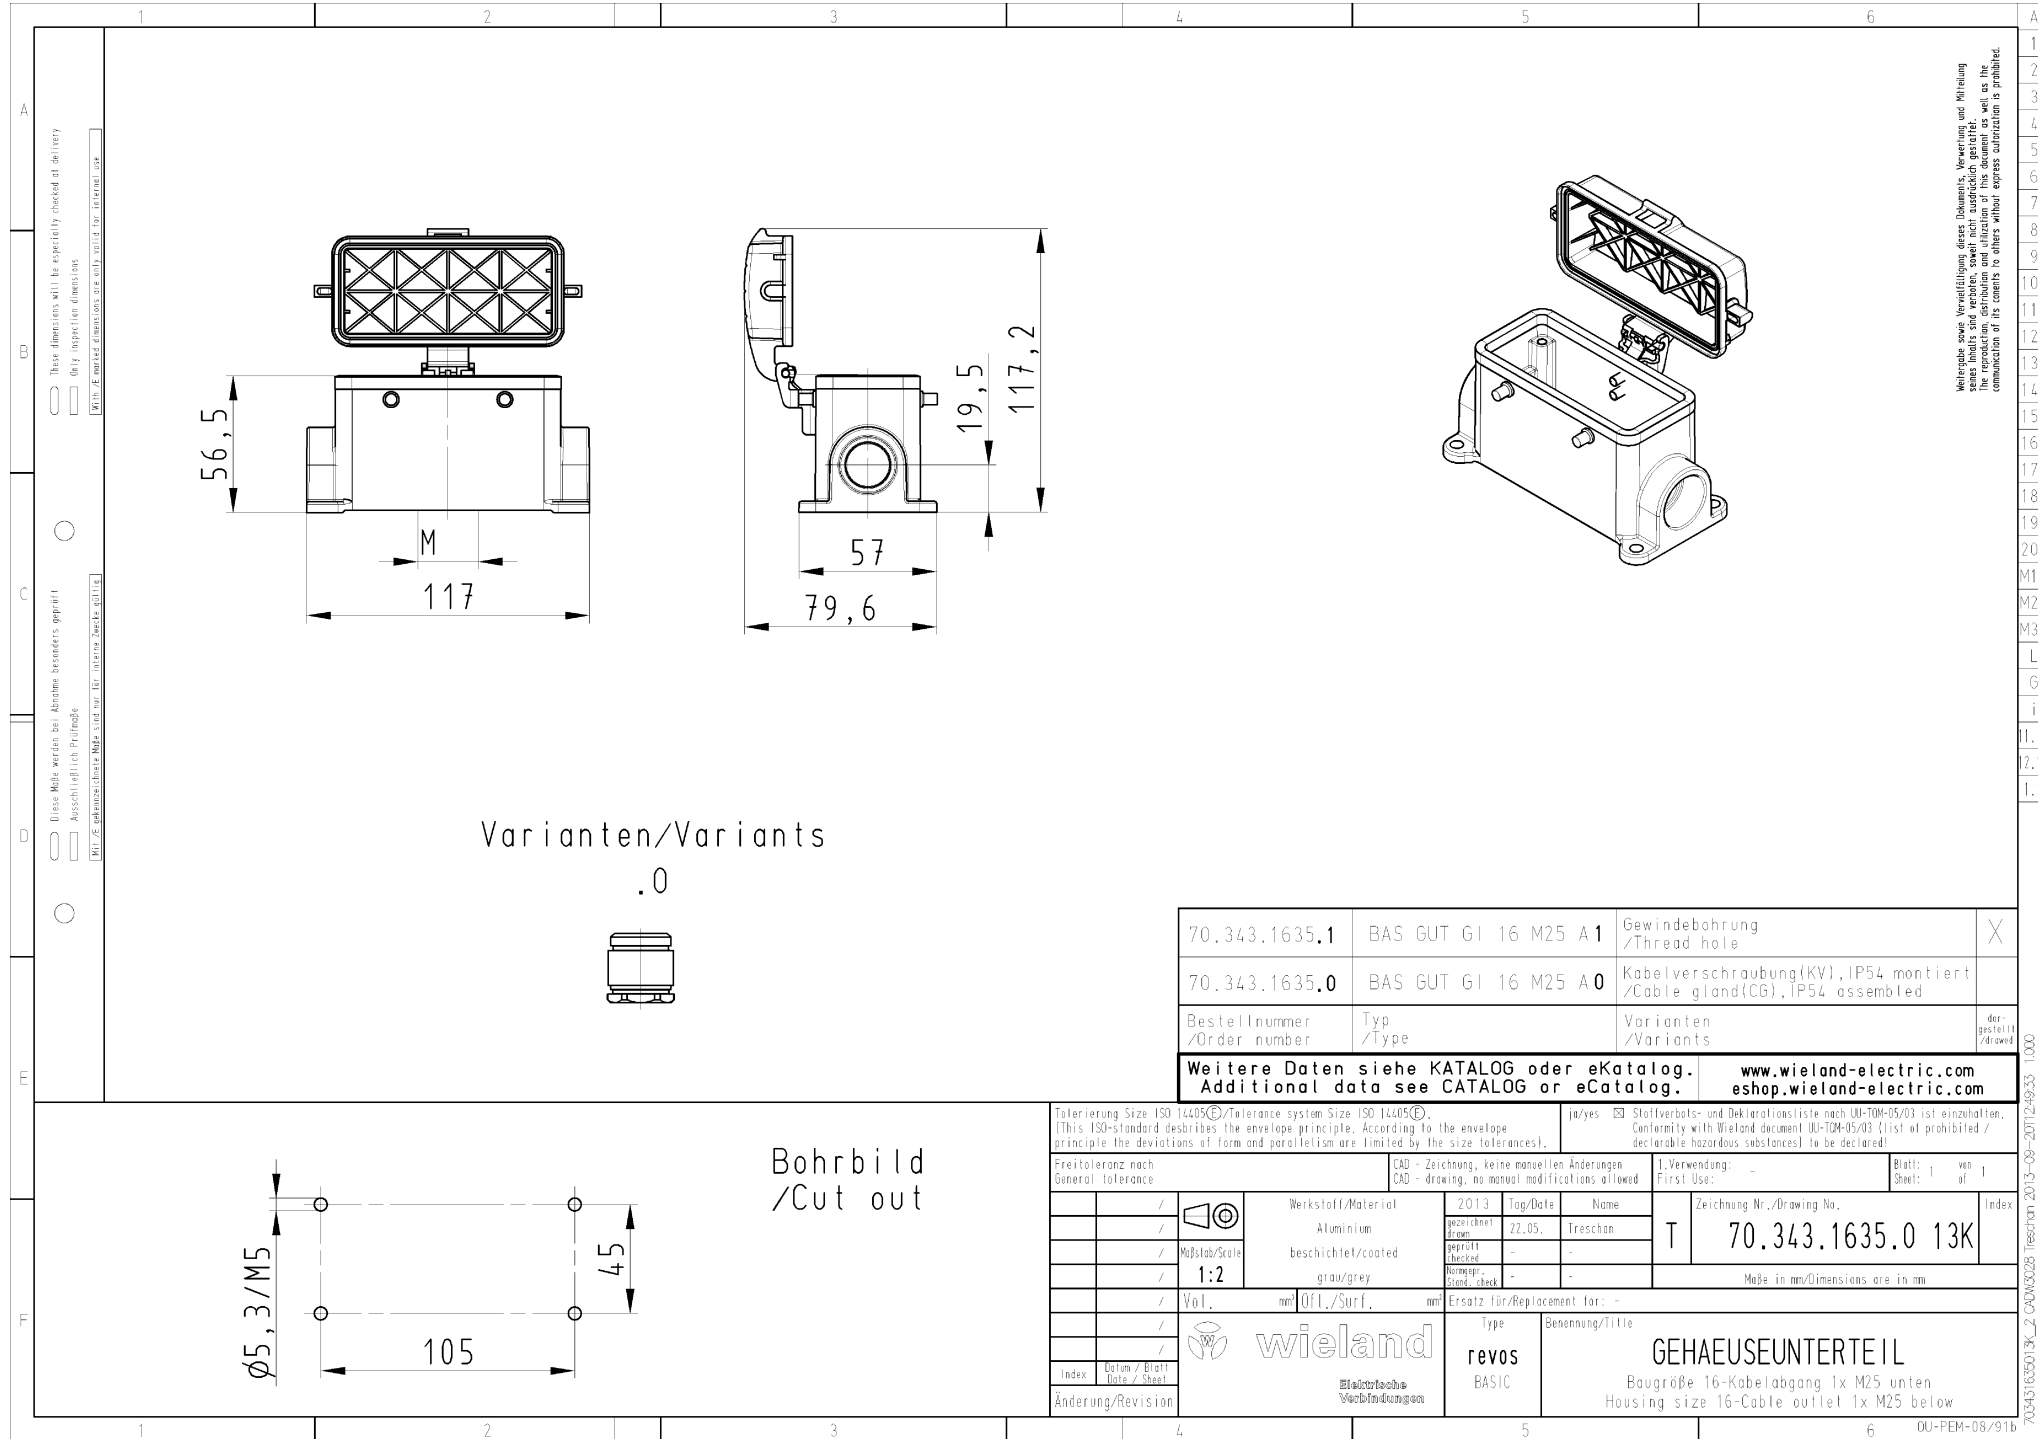

Varianten/Variants

.0

Bohrbild /Cut out