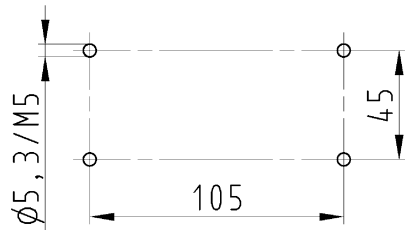

70.343.1635.1	BAS GUT GI 16 M25 A1	Gewindebohrung /Thread hole	X
70.343.1635.0	BAS GUT GI 16 M25 A0	Kabelverschraubung(KV), IP54 montiert /Cable gland(CG), IP54 assembled	
Bestellnummer /Order number	Typ /Type	Varianten /Variants	hergestellt /drawn
Weitere Daten siehe KATALOG oder eKatalog. Additional data see CATALOG or eCatalog.		www.wieland-electric.com eshop.wieland-electric.com	

Freitoleranz nach General tolerance		CAD - Zeichnung, keine manuellen Änderungen CAD - drawing, no manual modifications allowed		1. Verwendung: First Use: -		Blatt: 1 von Sheet: 1 of 1	
Tolerierung Size ISO 14405/Tolerance system Size ISO 14405 (This ISO-standard describes the envelope principle. According to the envelope principle the deviations of form and parallelism are limited by the size tolerances).		ja/yes ☒ Stoffverfalls- und Deklarationsliste nach UL-TQM-05/03 ist einzuhalten. Conformity with Wieland document UL-TQM-05/03 (List of prohibited / declarable hazardous substances) to be declared!		Zeichnung Nr./Drawing No.		Index	
Werkstoff/Material Aluminium beschichtet/coated		2013 gezeichnet drawn 22.05.		Name Ireschan		T 70.343.1635.0 13K	
Maßstab/Scale 1:2		grau/grey		Normpr. Stand. check		Maße in mm/Dimensions are in mm	
Vol.		mm		Ersatz für/Replacement for: -			
Änderung/Revision		wieland Elektrische Verbindungen		Type revos BASIC		Benennung/Title GEHAEUSEUNTERTEIL Baugröße 16-Kabelabgang 1x M25 unten Housing size 16-Cable outlet 1x M25 below	

1
2
3
4
5
6
7
8
9
10
11
12
13
14
15
16
17
18
19
20
M1
M2
M3
L
G
i
11.1
12.1
1.1
DU-PEM-08/918