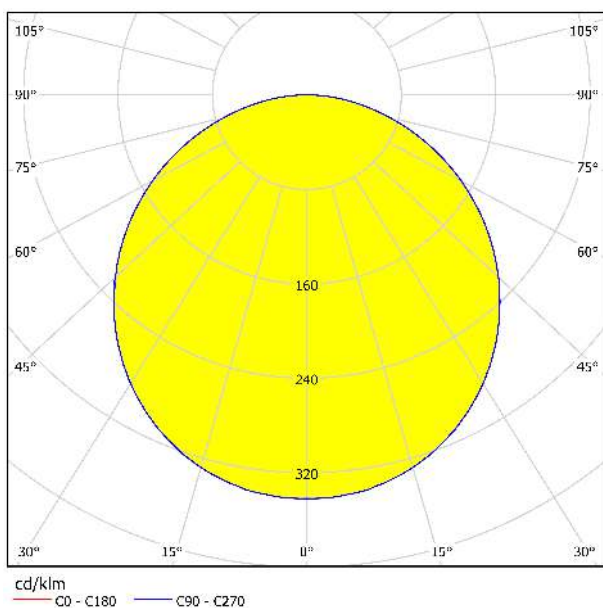

Technische Informationen

Schutzart	IP20
Schutzklasse	2
Netzspannung	220-240V,50/60Hz
Dimmbar	Ja
max. Wattage (1)	31W

Leuchtmittel 1

Fassungsart (1)	LED
Leuchtmitteltyp (1)	LED
Leuchtmittel	im Lieferumfang enthalten
Kelvin Gesamt	2700-6500K
Lichtfarbe Gesamt	RGB+TW
Nennlebensdauer (in h)	25000
Zahl der Schaltzyklen	15000
Energieeffizienzklasse (EEI)	E
Dimmbar	Ja
Info Tauschbarkeit LM/Platine/Driver	LED + Driver tauschbar durch Fachmann
Bemessungsleistung (0,1W Präzision)	34
Lichtfarbtoleranz (LED, SDCM)	<6

Technische Änderungen vorbehalten

2/2

Contact | Support
eglo.com/en/eglo-worldwide