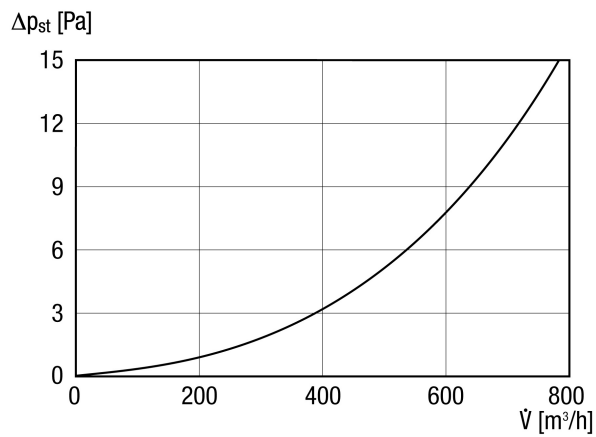

DF 125 S

Kurzinformation

Dachdurchführung mit Dachhaube, Farbe: Schwarz, Anschluss DN 125

Artikelnummer 0092.0374

Technische Daten

Luftrichtung	Be- und Entlüftung
Material	Kunststoff
Farbe	schwarz
Gewicht	1,2 kg
Gewicht mit Verpackung	1,94 kg
Nennweite	125 mm
Breite	850 mm
Höhe	980 mm
Tiefe	270 mm
Breite mit Verpackung	850 mm
Höhe mit Verpackung	270 mm
Tiefe mit Verpackung	270 mm
Verpackungseinheit	1 Stück
Sortiment	B
GTIN (EAN)	4012799923749

DF 125 S

Kennlinie

Maßzeichnung [mm]

DF 125 mit DP 125 A
Für Flachdach

DF 125 S

Maßzeichnung [mm]

DF 125 mit DP 125 TF/SF/TB/SB
Für Schrägdach