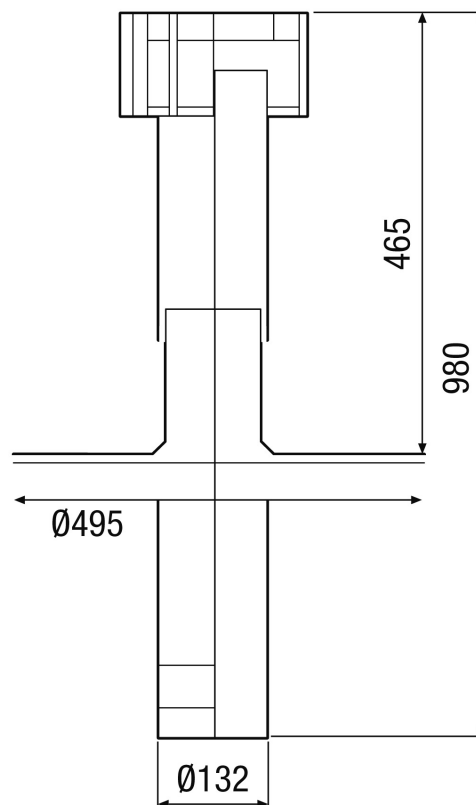

DF 125 S

Kurzinformation

Dachdurchführung mit Dachhaube, Farbe: Schwarz, Anschluss DN 125

Artikelnummer 0092.0374

Technische Daten

Luftrichtung	Be- und Entlüftung
Material	Kunststoff
Farbe	schwarz
Gewicht	1,2 kg
Gewicht mit Verpackung	1,94 kg
Nennweite	125 mm
Breite	850 mm
Höhe	980 mm
Tiefe	270 mm
Breite mit Verpackung	850 mm
Höhe mit Verpackung	270 mm
Tiefe mit Verpackung	270 mm
Verpackungseinheit	1 Stück
Sortiment	B
GTIN (EAN)	4012799923749

DF 125 S

Kennlinie

Maßzeichnung [mm]

DF 125 mit DP 125 A
Für Flachdach

DF 125 S

Maßzeichnung [mm]

DF 125 mit DP 125 TF/SF/TB/SB
Für Schrägdach