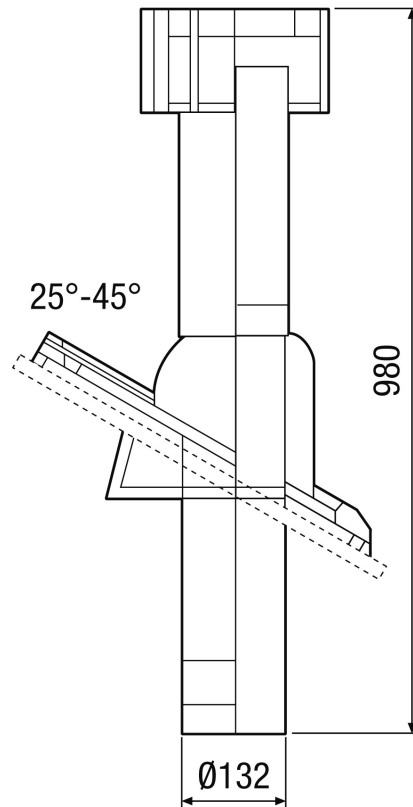

DF 125 S

Kurzinformation

Dachdurchführung mit Dachhaube, Farbe: Schwarz, Anschluss DN 125

Artikelnummer 0092.0374

Technische Daten

Luftrichtung	Be- und Entlüftung
Material	Kunststoff
Farbe	schwarz
Gewicht	1,2 kg
Gewicht mit Verpackung	1,94 kg
Nennweite	125 mm
Breite	850 mm
Höhe	980 mm
Tiefe	270 mm
Breite mit Verpackung	850 mm
Höhe mit Verpackung	270 mm
Tiefe mit Verpackung	270 mm
Verpackungseinheit	1 Stück
Sortiment	B
GTIN (EAN)	4012799923749

DF 125 S

Kennlinie

Maßzeichnung [mm]

DF 125 mit DP 125 A
Für Flachdach

DF 125 S

Maßzeichnung [mm]

DF 125 mit DP 125 TF/SF/TB/SB
Für Schrägdach