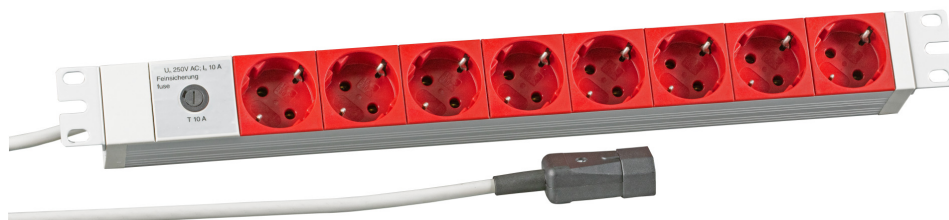

DATENBLATT

19" 1HE Steckdosenleiste 8 x CEE7/3 rot, Zuleitung C14 für USV, RAL7035

Beschreibung

Steckdosenleiste PROFiversal 8-fach zum Einsatz mit USV Anlagen
 Integrierte 10 A Feinsicherung
 Um 45° gedrehte Steckdoseneinsätze (rot) im Aluminiumprofil
 Anschlussleitung 2,0 m grau, H05VV-F 3G 1,5 mm², 250 V AC / 10 A mit angespritztem Kaltgerätestecker IEC C14 gerade, wiederanschließbar
 Beiliegende 19" Montagewinkel ermöglichen jede Befestigungslage

Allgemeine Daten

Aderquerschnitt	1,50 mm ²
Transparent	Nein
Oberflächenschutz	anodisiert/eloxiert
Länge der Zuleitung	2,0 m
Ausführung der Oberfläche	matt
Mit Deckel	Nein
FI-Schalter	Nein
Überspannungsschutz	Nein

General data

Werkstoff	Metall
Werkstoffgüte	Aluminium
Gehäuseform	rechteckig
Netzestörfilter	Nein
Verdrehter Zentraleinsatz	Ja
Winkel verdrehter Zentraleinsatz	45° °
Schutzart	IP20
Halogenfrei	Nein

Dieses Datenblatt wurde maschinell am 09-09-2024 erzeugt. Technische Änderungen vorbehalten.

DATENBLATT

19" 1HE Steckdosenleiste 8 x CEE7/3 rot, Zuleitung C14 für USV, RAL7035

Elektrische Eigenschaften

Nennstrom 16 A

Verfügbare Varianten

ArtNr.	Bezeichnung	Farbe	Antibakterielle Behandlung	Anzahl der CEE7/3- Steckdosen	Mit Ein- /Ausschalter	RAL-Nummer (ähnlich)
691698K	19" 1HE Steckdosenleiste 8 x CEE7/3 rot, Zuleitung C14 für USV, RAL7035	rot	Nein	8	Nein	7035