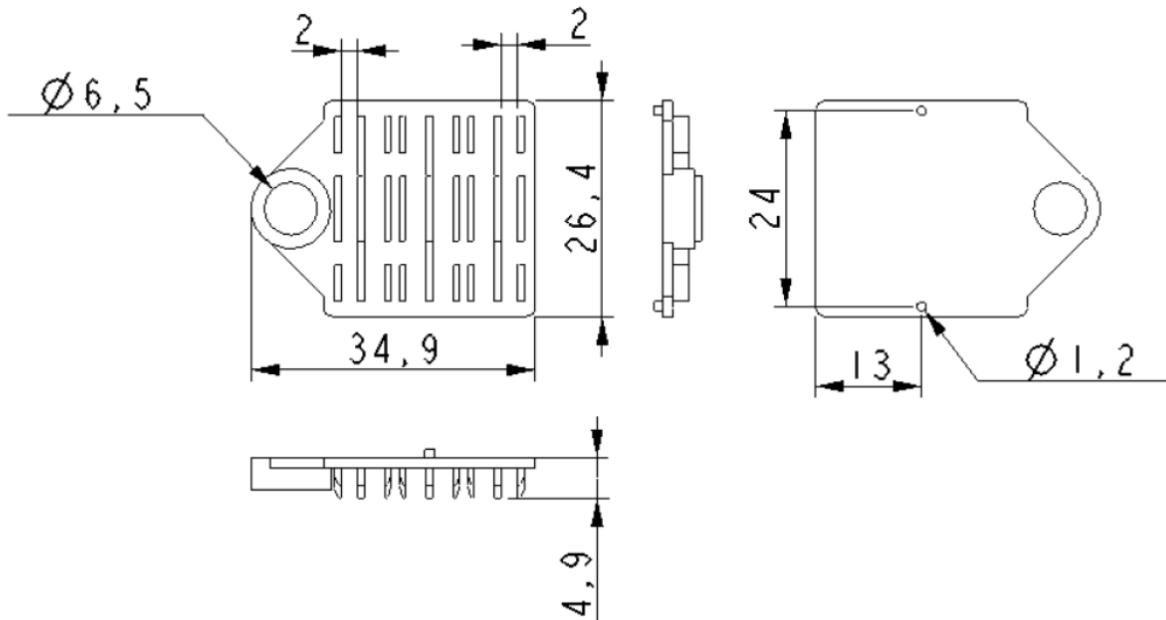

DATENBLATT

Spleißhalter für 6x Schrumpfspleißschutz (schwarz)

Beschreibung

Spleißhalter für 6 x Lichtbogenspleiße mit Schrumpfschlauch

Verfügbare Varianten

ArtNr.	Bezeichnung	Geeignet für	Geeignet für Anzahl Spleißschutz
53100.8	Spleißhalter für 6x Schrumpfspleißschutz (schwarz)	Thermospleißschutz	6

Zeichnungen

Dieses Datenblatt wurde maschinell am 09-09-2024 erzeugt. Technische Änderungen vorbehalten.

DATENBLATT

Spleißhalter für 6x Schrumpfspleißschutz (schwarz)

Dieses Datenblatt wurde maschinell am 09-09-2024 erzeugt. Technische Änderungen vorbehalten.