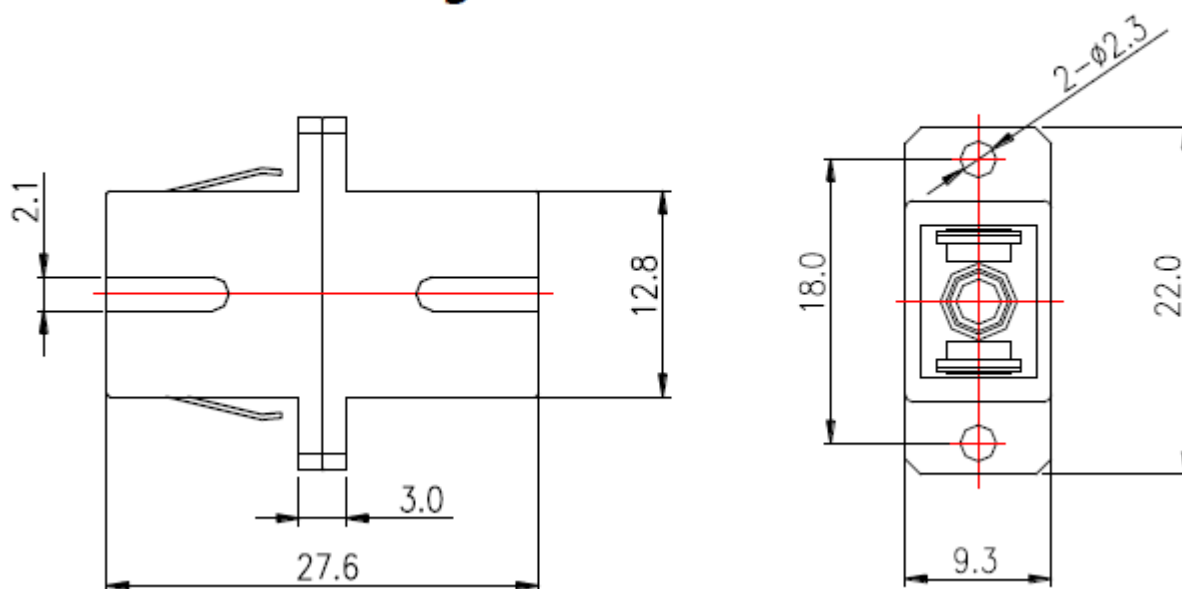

Allgemeine Daten

Befestigungsart	Schraube/einrasten
Gehäuse Ausführung	Mit Flansch
Einfügedämpfung 850nm	-
APC Ausführung	-

General data

Höhe	9,3 mm
Interner Shutter	Nein
Zubehör	Blechschrabe

Mechanical characteristics

DATENBLATT

Kupplung SC Simplex OS2 blau

Abmessungen

Länge	27,6 mm
Breite	22,0 mm

Umgebungsbedingungen

Betriebstemperatur	-40 - 75 °C
Lagertemperatur	-40 - 85 °C

Standards, approvals, certifications

Konform zu Standard	IEC61754-4
---------------------	------------

Zeichnungen

Dieses Datenblatt wurde maschinell am 09-09-2024 erzeugt. Technische Änderungen vorbehalten.

DATENBLATT

Kupplung SC Simplex OS2 blau

Mechanical Diagram

Dieses Datenblatt wurde maschinell am 09-09-2024 erzeugt. Technische Änderungen vorbehalten.