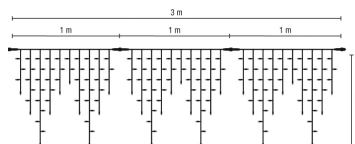

LED-Ice Lite 174 3x0,9m 230V 10,5W Outdoor

Artikel-Nr.: 58747

Das Hauptträgerkabel besteht aus mehreren Segmenten in den Längen 1,5m. Daran sind die ungleichmäßig langen Stränge im 90° Winkel fixiert, sodass eine Eiszapfenform entsteht. Mit H...

Energieeffizienzklasse: nicht kennzeichnungspflichtig

Ausführung:	Lichtvorhang/-netz
Anzahl der Lichtpunkte:	174
Leuchtmittel:	LED nicht austauschbar
Mit Leuchtmittel:	ja
Farbe:	weiß
Spannungsart:	AC
Nennspannung:	230...230 V
Anschlussleistung:	10.5 W
Batteriebetrieben:	nein
Geeignet für Außengebrauch:	ja
Koppelbar:	ja
Betriebsgerät:	LED-Betriebsgerät spannungsgesteuert
Schutzart (IP):	IP67
Schutzklasse:	II
Brandschutz nach UL 94:	A
Lichtfarbe:	sonstige
Gesamtlänge:	0.9 m
Art der Verdrahtung:	mit Durchgangsverdrahtung
Anschlussart:	sonstige