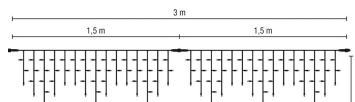

LED-Ice Lite 114 3x0,5m 230V 7W Outdoor

Artikel-Nr.: 58745

Das Hauptträgerkabel besteht aus mehreren Segmenten in den Längen 1,5m. Daran sind die ungleichmäßig langen Stränge im 90° Winkel fixiert, sodass eine Eiszapfenform entsteht. Mit H...

Energieeffizienzklasse: nicht kennzeichnungspflichtig

Ausführung:	Lichtvorhang/-netz
Anzahl der Lichtpunkte:	114
Leuchtmittel:	LED nicht austauschbar
Mit Leuchtmittel:	ja
Farbe:	weiß
Spannungsart:	AC
Nennspannung:	230...230 V
Anschlussleistung:	7 W
Batteriebetrieben:	nein
Geeignet für Außengebrauch:	ja
Mit Strombrücke:	ja
Koppelbar:	ja
Betriebsgerät:	LED-Betriebsgerät spannungsgesteuert
Schutzart (IP):	IP67
Schutzklasse:	II
Brandschutz nach UL 94:	A
Lichtfarbe:	weiß
Breite:	3000 mm
Gesamtlänge:	3 m
Art der Verdrahtung:	mit Durchgangsverdrahtung
Anschlussart:	sonstige