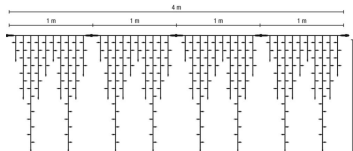

LED-Giant ICE Lite 240 4x1,5m 36V 8,8W Outdoor

Artikel-Nr.: 58668

Das Hauptträgerkabel besteht aus 4 Segmenten, die je 1 m lang sind. Daran sind die ungleichmäßig langen Stränge im 90° Winkel fixiert, sodass eine Eiszapfenform entsteht. Mit Hilfe...

Energieeffizienzklasse: nicht kennzeichnungspflichtig

Ausführung:	Lichtvorhang/-netz
Anzahl der Lichtpunkte:	240
Leuchtmittel:	LED nicht austauschbar
Mit Leuchtmittel:	ja
Farbe:	weiß
Spannungsart:	AC
Nennspannung:	36...0 V
Anschlussleistung:	8.6 W
Batteriebetrieben:	nein
Geeignet für Außengebrauch:	ja
Mit Strombrücke:	ja
Koppelbar:	ja
Betriebsgerät:	LED-Betriebsgerät spannungsgesteuert
Schutzart (IP):	IP67
Schutzklasse:	III
Brandschutz nach UL 94:	A
Lichtfarbe:	weiß
Breite:	4000 mm
Höhe/Tiefe:	1500 mm
Art der Verdrahtung:	mit Durchgangsverdrahtung
Anschlussart:	sonstige