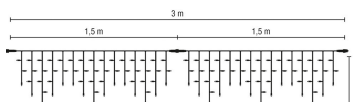

## LED-IceLite 114 3x0,5m, 230V 3,5W outdoor

Artikel-Nr.: 58725

Das Hauptträgerkabel besteht aus mehreren Segmenten in den Längen 1,5m. Daran sind die ungleichmäßig langen Stränge im 90° Winkel fixiert, sodass eine Eiszapfenform entsteht. Mit H...

Quecksilbergehalt (mg): 0  
Schaltzyklen: >15000  
Zündzeit/Startzeit (s): <1  
Lichtstromerhalt: >=70%

Ausführung:	Lichtvorhang/-netz
Anzahl der Lichtpunkte:	114
Leuchtmittel:	LED nicht austauschbar
Mit Leuchtmittel:	ja
Farbe:	sonstige
Spannungsart:	AC
Nennspannung:	230...230 V
Anschlussleistung:	3.5 W
Batteriebetrieben:	nein
Geeignet für Außengebrauch:	ja
Mit Strombrücke:	ja
Koppelbar:	ja
Betriebsgerät:	LED-Betriebsgerät spannungsgesteuert
Schutzart (IP):	IP67
Schutzklasse:	II
Brandschutz nach UL 94:	A
Lichtfarbe:	sonstige
Breite:	3000 mm
Höhe/Tiefe:	500 mm
Art der Verdrahtung:	mit Durchgangsverdrahtung
Anschlussart:	sonstige