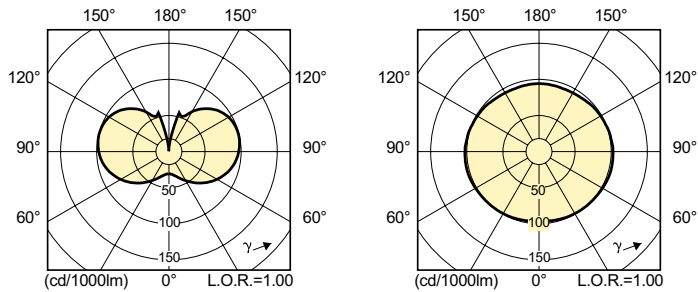

MASTER CityWhite CDO-ET Plus

EPREL Registrierungsnummer	473401
Produktdaten	
Bestell-Produktname	MASTER CityWh CDO-ET Plus 50W/828 E27
Gesamtbezeichnung des Produkts	MASTER CityWhite CDO-ET Plus 50W/828 E27
Gesamt-Produktcode	871829118563500
Bestellcode	18563500
Material-Nr. (12NC)	928155008835

Anzahl pro Verpackung	1
Nettogewicht (Einzelteil)	57,000 g
EAN/UPC – Produkt/Kiste	8718291185635
Zähler – Pakete pro Außenkarton	24
EAN Umverpackung	8718291185642

Abmessungsskizzen

Product	D (max)	C (max)
MASTER CityWh CDO-ET Plus 50W/828 E27	71 mm	156 mm

Photometrische Daten

Light Distribution Diagram - MASTER CityWh CDO-ET Plus 50W/828 E27

Spectral Power Distribution Colour - MASTER CityWh CDO-ET Plus 50W/828 E27