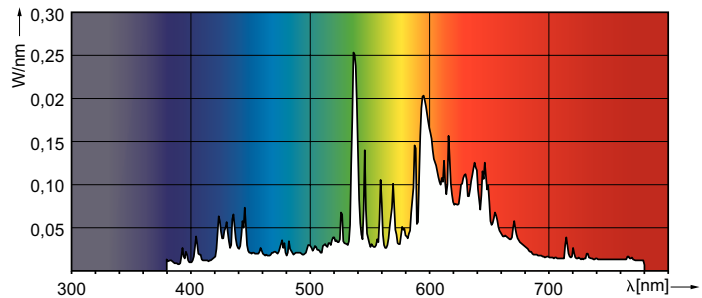

Produkt Daten

Allgemeine Informationen		Betrieb und Elektrik	
Socket	E27	Systemleistung	51,5 W
Betriebsstellung	UNIVERSAL [Beliebig oder universal (U)]	Spannung (Nom)	78 V
Referenz für Lichtstrommessung	Sphere	Lichtregelung und Dimmen	
Lebensdauer bis 50 % Ausfall (Nom.)	21.000 Stunde(n)	Dimmbar	Ja
Lichttechnische Daten		Mechanik und Gehäuse	
Farbcode	828 [CCT of 2800K]	Kolbenausführung	Beschichtetes Glas
Lichtstrom	5.100 lm	Kolbenform	B70
Nennlichtausbeute (Nom)	99 lm/W	Genehmigung und Anwendung	
Lichtfarbe	Warmweiß (WW)	Energieeffizienzklasse	F
Farbkoordinate X (Nom)	0,447	Quecksilbergehalt (max.)	5,4 mg
Farbkoordinate Y (nom.)	0,4	Quecksilbergehalt (Nom)	5,4 mg
Ähnlichste Farbtemperatur (Nom)	2800 K	Energieverbrauch kWh/1.000 Std.	52 kWh
Farbwiedergabeindex (CRI)	82		

MASTER CityWhite CDO-ET Plus

EPREL Registrierungsnummer	473401
Produktdaten	
Bestell-Produktname	MASTER CityWh CDO-ET Plus 50W/828 E27
Gesamtbezeichnung des Produkts	MASTER CityWhite CDO-ET Plus 50W/828 E27
Gesamt-Produktcode	871829118563500
Bestellcode	18563500
Material-Nr. (12NC)	928155008835

Photometrische Daten

Light Distribution Diagram - MASTER CityWh CDO-ET Plus 50W/828 E27

Spectral Power Distribution Colour - MASTER CityWh CDO-ET Plus 50W/828 E27

MASTER CityWhite CDO-ET Plus

Lebensdauer

LDLE_CDO-ET_0004-Life expectancy diagram