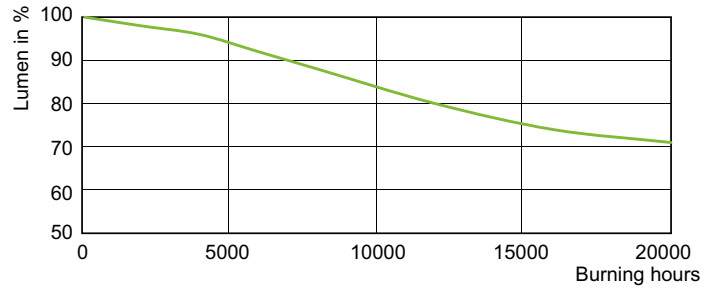

Produkt Daten

Allgemeine Informationen		Betrieb und Elektrik	
Socket	E27	Systemleistung	51,5 W
Betriebsstellung	UNIVERSAL [Beliebig oder universal (U)]	Spannung (Nom)	78 V
Referenz für Lichtstrommessung	Sphere	Lichtregelung und Dimmen	
Lebensdauer bis 50 % Ausfall (Nom.)	21.000 Stunde(n)	Dimmbar	Ja
Lichttechnische Daten		Mechanik und Gehäuse	
Farbcode	828 [CCT of 2800K]	Kolbenausführung	Beschichtetes Glas
Lichtstrom	5.100 lm	Kolbenform	B70
Nennlichtausbeute (Nom)	99 lm/W	Genehmigung und Anwendung	
Lichtfarbe	Warmweiß (WW)	Energieeffizienzklasse	F
Farbkoordinate X (Nom)	0,447	Quecksilbergehalt (max.)	5,4 mg
Farbkoordinate Y (nom.)	0,4	Quecksilbergehalt (Nom)	5,4 mg
Ähnlichste Farbtemperatur (Nom)	2800 K	Energieverbrauch kWh/1.000 Std.	52 kWh
Farbwiedergabeindex (CRI)	82		

Photometrische Daten

Light Distribution Diagram - MASTER CityWh CDO-ET Plus 50W/828 E27

Spectral Power Distribution Colour - MASTER CityWh CDO-ET Plus 50W/828 E27

MASTER CityWhite CDO-ET Plus

Lebensdauer

LDLE_CDO-ET_0004-Life expectancy diagram