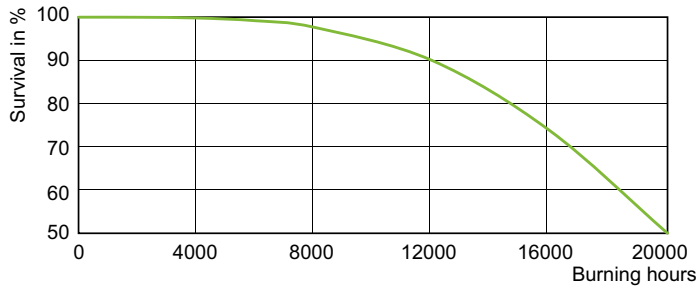

Produkt Daten

Allgemeine Informationen		Betrieb und Elektrik	
Socket	E27	Systemleistung	51,5 W
Betriebsstellung	UNIVERSAL [Beliebig oder universal (U)]	Spannung (Nom)	78 V
Referenz für Lichtstrommessung	Sphere	Lichtregelung und Dimmen	
Lebensdauer bis 50 % Ausfall (Nom.)	21.000 Stunde(n)	Dimmbar	Ja
Lichttechnische Daten		Mechanik und Gehäuse	
Farbcode	828 [CCT of 2800K]	Kolbenausführung	Beschichtetes Glas
Lichtstrom	5.100 lm	Kolbenform	B70
Nennlichtausbeute (Nom)	99 lm/W	Genehmigung und Anwendung	
Lichtfarbe	Warmweiß (WW)	Energieeffizienzklasse	F
Farbkoordinate X (Nom)	0,447	Quecksilbergehalt (max.)	5,4 mg
Farbkoordinate Y (nom.)	0,4	Quecksilbergehalt (Nom)	5,4 mg
Ähnlichste Farbtemperatur (Nom)	2800 K	Energieverbrauch kWh/1.000 Std.	52 kWh
Farbwiedergabeindex (CRI)	82		

Photometrische Daten

Light Distribution Diagram - MASTER CityWh CDO-ET Plus 50W/828 E27

Spectral Power Distribution Colour - MASTER CityWh CDO-ET Plus 50W/828 E27

MASTER CityWhite CDO-ET Plus

Lebensdauer

LDLE_CDO-ET_0004-Life expectancy diagram