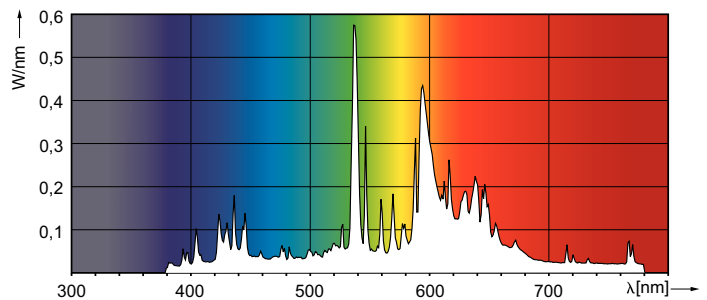

Lichttechnische Daten	
Farbcode	828 [CCT of 2800K]
Lichtstrom	7.750 lm
Nennlichtausbeute (Nom)	105 lm/W
Lichtfarbe	Warmweiß (WW)
Farbkoordinate X (Nom)	0,447
Farbkoordinate Y (nom.)	0,4
Ähnlichste Farbtemperatur (Nom)	2800 K
Farbwiedergabeindex (CRI)	86
Bogenlänge O (Nom)	7,15 mm

## Abmessungsskizzen

Product	D (max)	O	L	C (max)
MASTER CityWh CDO-TT Plus 70W/828 E27	36 mm	7,15 mm	102 mm	156 mm

## Photometrische Daten

Light Distribution Diagram - MASTER CityWh CDO-TT Plus 70W/828 E27

Spectral Power Distribution Colour - MASTER CityWh CDO-TT Plus 70W/828 E27