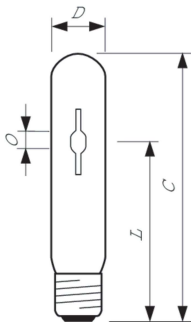

Lichttechnische Daten	
Farbcode	828 [CCT of 2800K]
Lichtstrom	7.750 lm
Nennlichtausbeute (Nom)	105 lm/W
Lichtfarbe	Warmweiß (WW)
Farbkoordinate X (Nom)	0,447
Farbkoordinate Y (nom.)	0,4
Ähnlichste Farbtemperatur (Nom)	2800 K
Farbwiedergabeindex (CRI)	86
Bogenlänge O (Nom)	7,15 mm

Betrieb und Elektrik	
Systemleistung	73,5 W
Spannung (Nom)	91 V

Lichtregelung und Dimmen	
Dimmbar	Ja

Mechanik und Gehäuse	
Kolbenausführung	Klar
Kolbenform	T35

Genehmigung und Anwendung	
Energieeffizienzklasse	F
Quecksilbergehalt (max.)	7,8 mg
Quecksilbergehalt (Nom)	7,8 mg
Energieverbrauch kWh/1.000 Std.	74 kWh

## Abmessungsskizzen

Product	D (max)	O	L	C (max)
MASTER CityWh CDO-TT Plus 70W/828 E27	36 mm	7,15 mm	102 mm	156 mm