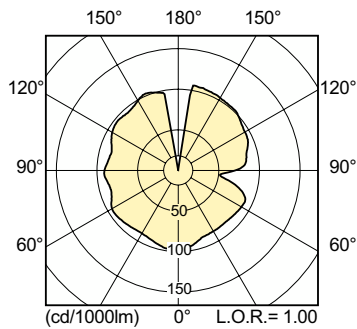

Photometrische Daten

Light Distribution Diagram - MASTER CityWh CDO-TT Plus 70W/828 E27