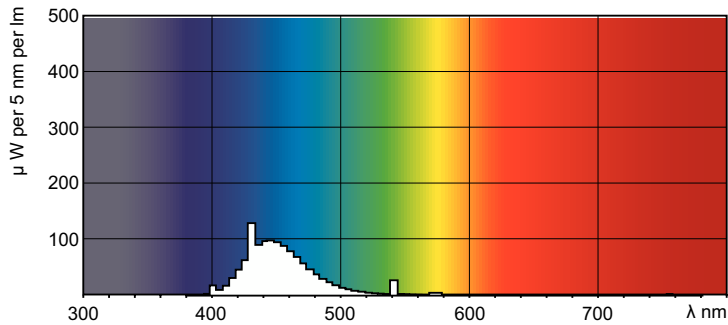

Produkt Daten

Allgemeine Informationen		Lichtregelung und Dimmen	
Sockel	G13 [Medium Bi-Pin Fluorescent]	Dimmbar	Ja
Lebensdauer bis 50 % Ausfall (Nom.)	15.000 Stunde(n)		
Lichttechnische Daten		Mechanik und Gehäuse	
Farbcode	180	Kolbenform	T8
Lichtstrom	400 lm		
Lichtfarbe	Blau (B)	Genehmigung und Anwendung	
		Quecksilbergehalt (Nom)	13,0 mg
		Energieverbrauch kWh/1.000 Std.	23 kWh
Betrieb und Elektrik		Produktdaten	
Systemleistung	18,0 W	Bestell-Produktname	TL-D Colored 18W Blue 1SL/25
Lampenstrom (Nom)	0,360 A	Gesamtbezeichnung des Produkts	TL-D Colored 18W Blue 1SL/25
Spannung (Nom)	59 V	Gesamt-Produktcode	871150072690240
		Bestellcode	72690240

Abmessungsskizzen

Product	D (max)	A (max)	B (max)	B (min)	C (max)
TL-D Colored 18W Blue 1SL/25	28,0 mm	589,8 mm	596,9 mm	594,5 mm	604,0 mm

Photometrische Daten

Spectral Power Distribution Colour - TL-D Colored 18W Blue 1SL/25