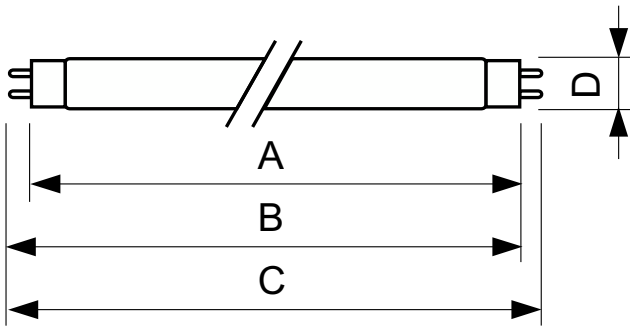

Produkt Daten

Allgemeine Informationen		Lichtregelung und Dimmen	
Sockel	G13 [Medium Bi-Pin Fluorescent]	Dimmbar	Ja
Lebensdauer bis 50 % Ausfall (Nom.)	15.000 Stunde(n)		
Lichttechnische Daten		Mechanik und Gehäuse	
Farbcode	180	Kolbenform	T8
Lichtstrom	400 lm		
Lichtfarbe	Blau (B)	Genehmigung und Anwendung	
		Quecksilbergehalt (Nom)	13,0 mg
		Energieverbrauch kWh/1.000 Std.	23 kWh
Betrieb und Elektrik		Produktdaten	
Systemleistung	18,0 W	Bestell-Produktname	TL-D Colored 18W Blue 1SL/25
Lampenstrom (Nom)	0,360 A	Gesamtbezeichnung des Produkts	TL-D Colored 18W Blue 1SL/25
Spannung (Nom)	59 V	Gesamt-Produktcode	871150072690240
		Bestellcode	72690240

TL-D Farbige

Material-Nr. (12NC)	928048001805
Lokaler Bestellcode	1000218
Anzahl pro Verpackung	1
Nettogewicht (Einzelteil)	71,000 g
EAN/UPC – Produkt/Kiste	8711500726902

Zähler - Pakete pro Außenkarton	25
EAN Umverpackung	8711500726919

Abmessungsskizzen

Product	D (max)	A (max)	B (max)	B (min)	C (max)
TL-D Colored 18W Blue 1SL/25	28,0 mm	589,8 mm	596,9 mm	594,5 mm	604,0 mm

Photometrische Daten

Spectral Power Distribution Colour - TL-D Colored 18W Blue 1SL/25