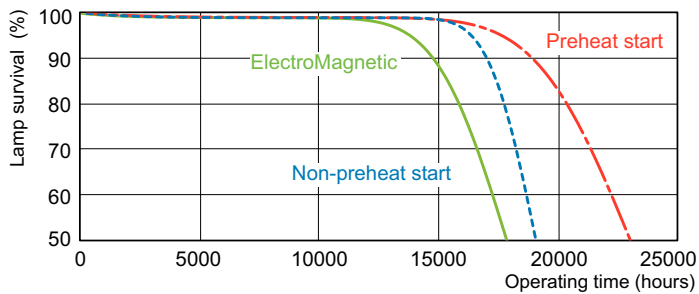

Abmessungsskizzen

Product	D (max)	A (max)	B (max)	B (min)	C (max)
MASTER TL-D Food 58W/79 SLV/25	28 mm	1.500 mm	1.507,1 mm	1.504,7 mm	1.514,2 mm

Photometrische Daten

Spectral Power Distribution Colour - MASTER TL-D Food 58W/79 SLV/25

Lebensdauer

Life expectancy diagram - 12 hour cycle

Life expectancy diagram - 3 hour cycle

MASTER TL-D 79er Lichtfarbe

Lebensdauer

Lumen Maintenance Diagram - MASTER TL-D Food 58W/79 SLV/25