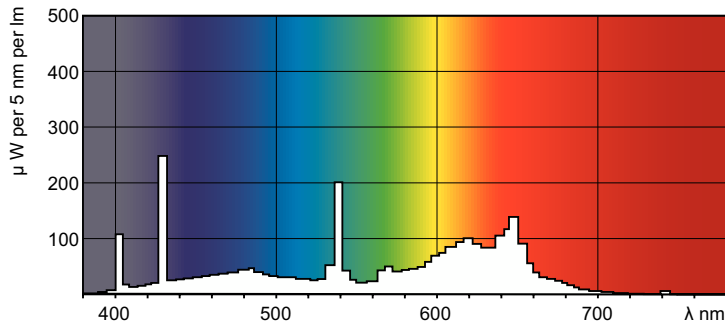

Produkt Daten

Allgemeine Informationen		Spannung (Nom)	
Socket	G13 [Medium Bi-Pin Fluorescent]		111 V
Lebensdauer bis 50 % Ausfall (Nom.)	15.000 Stunde(n)	Lichtregelung und Dimmen	
Lichttechnische Daten		Dimmbar	Ja
Farbcode	79	Mechanik und Gehäuse	
Lichtstrom	2.800 lm	Kolbenform	T8
Lichtfarbe	Lebensmittel	Genehmigung und Anwendung	
Nennlichtausbeute (Nom)	48 lm/W	Quecksilbergehalt (Nom)	5,0 mg
Ähnlichste Farbtemperatur (Nom)	3800 K	Energieverbrauch kWh/1.000 Std.	69 kWh
Farbwiedergabeindex (CRI)	74	Produktdaten	
Betrieb und Elektrik		Bestell-Produktname	MASTER TL-D Food 58W/79 SLV/25
Systemleistung	58,5 W	Gesamtbezeichnung des Produkts	MASTER TL-D Food 58W/79 1SL/25
Lampenstrom (Nom)	0,670 A		

MASTER TL-D 79er Lichtfarbe

Gesamt-Produktcode	871150070623240
Bestellcode	70623240
Material-Nr. (12NC)	928049002043
Anzahl pro Verpackung	1
Nettogewicht (Einzelteil)	167,000 g

EAN/UPC – Produkt/Kiste	8711500706232
Zähler – Pakete pro Außenkarton	25
EAN Umverpackung	8711500613165

Abmessungsskizzen

Product	D (max)	A (max)	B (max)	B (min)	C (max)
MASTER TL-D Food 58W/79 SLV/25	28 mm	1.500 mm	1.507,1 mm	1.504,7 mm	1.514,2 mm

Photometrische Daten

Spectral Power Distribution Colour - MASTER TL-D Food 58W/79 SLV/25

Lebensdauer

Life expectancy diagram - 12 hour cycle

Life expectancy diagram - 3 hour cycle

MASTER TL-D 79er Lichtfarbe

Lebensdauer

Lumen Maintenance Diagram - MASTER TL-D Food 58W/79 SLV/25