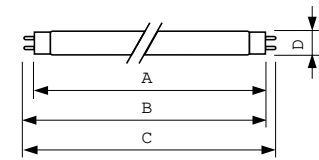

Produkt Daten

Allgemeine Informationen		Spannung (Nom)	
Socket	G13 [Medium Bi-Pin Fluorescent]		111 V
Lebensdauer bis 50 % Ausfall (Nom.)	15.000 Stunde(n)	Lichtregelung und Dimmen	
Lichttechnische Daten		Dimmbar	Ja
Farbcode	79	Mechanik und Gehäuse	
Lichtstrom	2.800 lm	Kolbenform	T8
Lichtfarbe	Lebensmittel	Genehmigung und Anwendung	
Nennlichtausbeute (Nom)	48 lm/W	Quecksilbergehalt (Nom)	5,0 mg
Ähnlichste Farbtemperatur (Nom)	3800 K	Energieverbrauch kWh/1.000 Std.	69 kWh
Farbwiedergabeindex (CRI)	74	Produktdaten	
Betrieb und Elektrik		Bestell-Produktname	MASTER TL-D Food 58W/79 SLV/25
Systemleistung	58,5 W	Gesamtbezeichnung des Produkts	MASTER TL-D Food 58W/79 1SL/25
Lampenstrom (Nom)	0,670 A		

Abmessungsskizzen

Product	D (max)	A (max)	B (max)	B (min)	C (max)
MASTER TL-D Food 58W/79 SLV/25	28 mm	1.500 mm	1.507,1 mm	1.504,7 mm	1.514,2 mm

Photometrische Daten

Spectral Power Distribution Colour - MASTER TL-D Food 58W/79 SLV/25