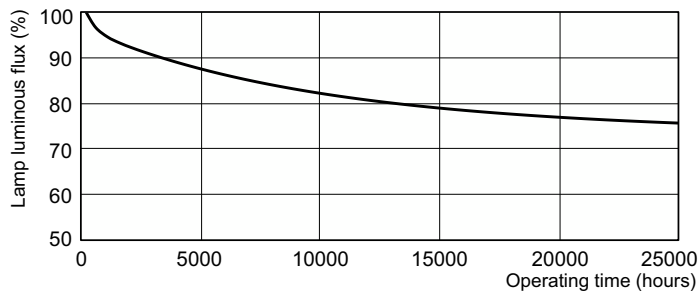

Abmessungsskizzen

Product	D (max)	A (max)	B (max)	B (min)	C (max)
MASTER TL-D Food 58W/79 SLV/25	28 mm	1.500 mm	1.507,1 mm	1.504,7 mm	1.514,2 mm

Photometrische Daten

Spectral Power Distribution Colour - MASTER TL-D Food 58W/79 SLV/25

Lebensdauer

Life expectancy diagram - 12 hour cycle

Life expectancy diagram - 3 hour cycle

MASTER TL-D 79er Lichtfarbe

Lebensdauer

Lumen Maintenance Diagram - MASTER TL-D Food 58W/79 SLV/25