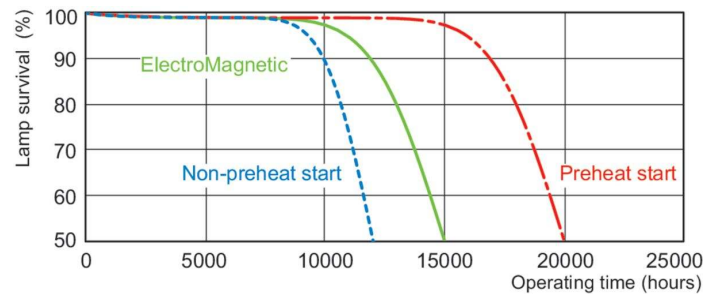

Abmessungsskizzen

Product	D (max)	A (max)	B (max)	B (min)	C (max)
MASTER TL-D Food 58W/79 SLV/25	28 mm	1.500 mm	1.507,1 mm	1.504,7 mm	1.514,2 mm

Photometrische Daten

Spectral Power Distribution Colour - MASTER TL-D Food 58W/79 SLV/25

Lebensdauer

Life expectancy diagram - 12 hour cycle

Life expectancy diagram - 3 hour cycle

MASTER TL-D 79er Lichtfarbe

Lebensdauer

Lumen Maintenance Diagram - MASTER TL-D Food 58W/79 SLV/25