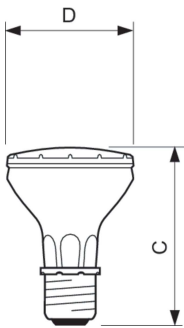

Abmessungsskizzen

Product	D (max)	C (max)
MC CDM-R Elite 35W/930 E27 PAR20 30D	65 mm	95 mm

Photometrische Daten

Light Distribution Diagram - MC CDM-R Elite 35W/930 E27 PAR20 30D

Spectral Power Distribution Colour - MC CDM-R Elite 35W/930 E27 PAR20 30D