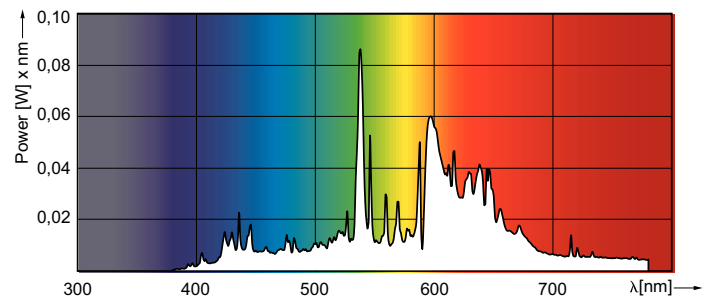

Light Distribution Diagram - MC CDM-R Elite 35W/930 E27 PAR20 30D

Spectral Power Distribution Colour - MC CDM-R Elite 35W/930 E27 PAR20 30D