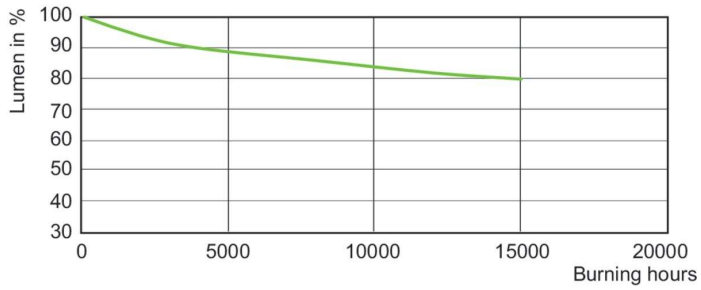

MASTERCcolour CDM-R Elite

Lebensdauer

Lumen Maintenance Diagram - MC CDM-R Elite 35W/930 E27 PAR20 30D

LDLE_CDM-R-E_0002-Life expectancy diagram