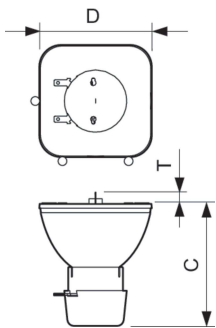

### Produkt Daten

| Allgemeine Informationen            |   | Ähnlichste Farbtemperatur (Nom) |        | 8000 K |
|-------------------------------------|---|---------------------------------|--------|--------|
| Socket                              | -                                       | Farbwiedergabeindex (CRI)       | -      |        |
| Betriebsstellung                    | UNIVERSAL [Beliebig oder universal (U)] | Bogenlänge O (Nom)              | 1,0 mm |        |
| Lebensdauer bis 50 % Ausfall (Nom.) | 3.000 Stunde(n)                         | <b>Betrieb und Elektrik</b>     |        |        |
| <b>Lichttechnische Daten</b>        |   | Systemleistung                  | 189 W  |        |
| Farbcode                            | 2                                       | <b>Lichtregelung und Dimmen</b> |        |        |
| Lichtstrom (min.)                   | 7.100 lm                                | Dimmbar                         | Ja     |        |
| Lichtstrom                          | 7.950 lm                                |                                 |        |        |
| Farbkoordinate X (Nom)              | 300                                     |                                 |        |        |
| Farbkoordinate Y (nom.)             | 300                                     |                                 |        |        |

### Abmessungsskizzen

| Product                | D (max) | T (max) | O      | C (max) |
|------------------------|---------|---------|--------|---------|
| MSD Platinum 5 R 1CT/8 | 51,4 mm | 6,8 mm  | 1,0 mm | 57,1 mm |