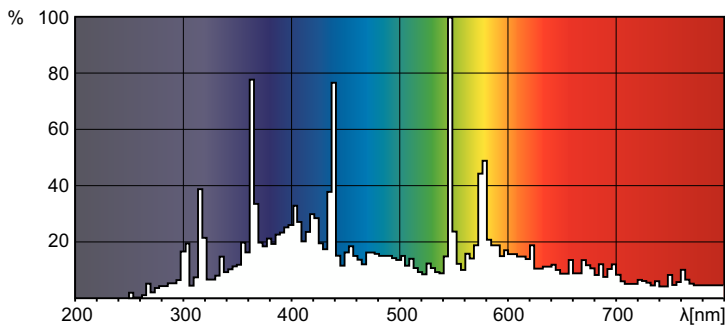

### Produkt Daten

| Allgemeine Informationen            |   | Ähnlichste Farbtemperatur (Nom) |        | 8000 K |
|-------------------------------------|---|---------------------------------|--------|--------|
| Socket                              | -                                       | Farbwiedergabeindex (CRI)       | -      |        |
| Betriebsstellung                    | UNIVERSAL [Beliebig oder universal (U)] | Bogenlänge O (Nom)              | 1,0 mm |        |
| Lebensdauer bis 50 % Ausfall (Nom.) | 3.000 Stunde(n)                         | <b>Betrieb und Elektrik</b>     |        |        |
| <b>Lichttechnische Daten</b>        |   | Systemleistung                  | 189 W  |        |
| Farbcode                            | 2                                       | <b>Lichtregelung und Dimmen</b> |        |        |
| Lichtstrom (min.)                   | 7.100 lm                                | Dimmbar                         | Ja     |        |
| Lichtstrom                          | 7.950 lm                                |                                 |        |        |
| Farbkoordinate X (Nom)              | 300                                     |                                 |        |        |
| Farbkoordinate Y (nom.)             | 300                                     |                                 |        |        |

### Photometrische Daten

Spectral Power Distribution Colour - MSD Platinum 5 R 1CT/8