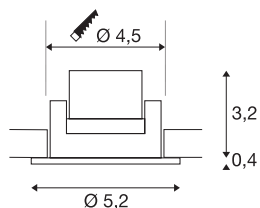

## NEW TRIA 45

Einbauleuchte, LED, 3000K, rund, aluminium gebürstet, 30°, inkl. Treiber, Clipfedern

Das innovative NEW TRIA MINI SET besticht durch seine Einfachheit und Effektivität. Verfügbar in schwarz, weiß oder aluminium gebürstet ist es in runder bzw. quadratischer Form erhältlich. Durch die Bestückung mit einer leistungsstarken, warmweißen Premium LED in einem schwenkbaren Einsatz sowie des im Lieferumfang enthaltenen LED-Treibers kann das Set den Anforderungen der Allgemeinbeleuchtung gerecht werden. Der elektrische Anschluss erfolgt an 230V Netzspannung.

## TECHNISCHE DATEN

Art. Nr.	113976
Dreh- oder Schwenkbar	tiltable
IP Code	IP 20 / IP 44
Schlagfestigkeitsklasse	IK 02
Montage	Einbau
Montagedetails	Decke
Primäre Nennspannung	220-240V ~50/60Hz
Sekundär Strom / Spannung	700 mA
Schutzklasse	II
Wattage	3.4 W
minimale Umgebungstemperatur	-20 °C
maximale Umgebungstemperatur	30 °C
Höhe Einschaltstrom	15 A
Dauer Einschaltstrom	150 µs
Stroboskop-Effekt (SVM)	0
Lumen	190 lm
Lichtfarbtemperatur	3000 Kelvin
Abstrahlwinkel	30 °
Farbe	aluminium
CRI	90
UGR ≤	19
LXXBXX Daten	L70B50

## Lichtquelle

<b>Lebensdauer</b>	30000 h
<b>Risikogruppe</b>	1
<b>Höhe</b>	3.6 cm
<b>Durchmesser</b>	5.2 cm
<b>Nettogewicht</b>	0.111 kg
<b>Bruttogewicht</b>	0.139 kg
<b>Ausschnittsform</b>	rund
<b>Einbautiefe</b>	4 cm
<b>Einbaudurchmesser</b>	4.5 cm
<b>BIG WHITE Seite</b>	141