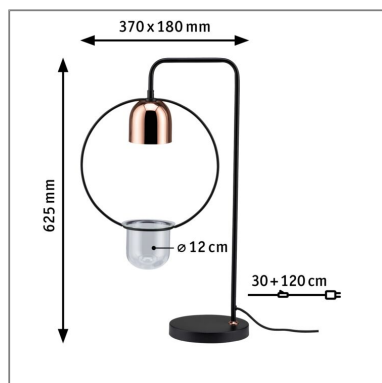

Produktname: Neordic Tischleuchte Fanja GU10 max. 20W Schwarz & Kupfer Metall
Artikelnummer: 79746
EAN-Nummer: 4000870797464
Hersteller: Paulmann

Beschreibungstext:

Grüner wird's nicht: Durch die Kombination mit einer Zimmerpflanze, wird die Tischleuchte Fanja zum Inbegriff des Urban Jungle-Trends. Je nach Pflanzenart, kann ein dekoratives Leuchtmittel oder ein Spezial-Leuchtmittel eingesetzt werden.

Lichttechnische Daten

Elektrische Daten

Eingangsspannung: 230 V
Schutzklasse: Schutzklasse II

Mechanische Daten

Abmessungen: H: 625 x B: 370 x T: 180 mm
Material: Metall
Farbe: Schwarz & Kupfer
Schutzart: IP20
Gewicht: 3,198 kg