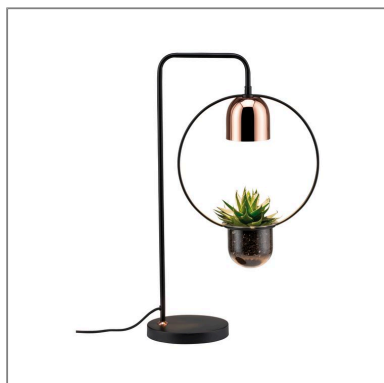

Produktname: Neordic Tischleuchte Fanja GU10 max. 20W Schwarz & Kupfer Metall
Artikelnummer: 79746
EAN-Nummer: 4000870797464
Hersteller: Paulmann

Beschreibungstext:

Grüner wird's nicht: Durch die Kombination mit einer Zimmerpflanze, wird die Tischleuchte Fanja zum Inbegriff des Urban Jungle-Trends. Je nach Pflanzenart, kann ein dekoratives Leuchtmittel oder ein Spezial-Leuchtmittel eingesetzt werden.

Lichttechnische Daten

Elektrische Daten

Eingangsspannung: 230 V
Schutzklasse: Schutzklasse II

Mechanische Daten

Abmessungen: H: 625 x B: 370 x T: 180 mm
Material: Metall
Farbe: Schwarz & Kupfer
Schutzart: IP20
Gewicht: 3,198 kg