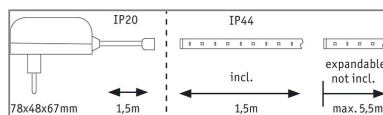

#### Beschreibungstext:

Dieses MaxLED 250 Basisset enthält neben dem Streifen in der Länge von 1,5m auch ein passendes Vorschaltgerät. Es lässt sich nach Bedarf um eine Steuerungseinheit mit Fernbedienung erweitern. Dank der neuartigen IP44-Beschichtung „Protecting Cover“, lässt sich das Basisset auch in Feuchträumen verwenden. Die MaxLED Strips sind mit 6 Watt so leistungsstark, dass sie problemlos zur Raumausleuchtung eingesetzt werden können. Besonders in Profilen sind sie echte Highlights. Tageslichtweiße Strips sorgen für aktivierendes und konzentrationsförderndes Raum- und Nutzlicht.

#### Lichttechnische Daten

**Leuchtenlichtstrom:** 360 lm  
**Lichtausbeute:** 50 lm/W  
**Farbwiedergabe (CRI):** > 80  
**Leuchtmittel:** incl. 1x6 W

#### Mechanische Daten

**Abmessungen:** H: 3 x B: 1.510 x T: 12,5 mm  
**Material:** Kunststoff  
**Farbe:** Silber  
**Schutzart:** IP44  
**Gewicht:** 0,161 kg