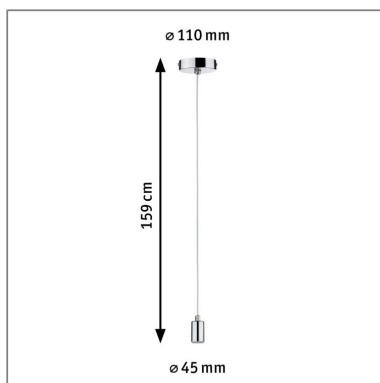

Produktname: Pendelleuchte Larus IP44 E27 max. 60W Chrom dimmbar
Artikelnummer: 79753
EAN-Nummer: 4000870797532
Hersteller: Paulmann

Beschreibungstext:

Die Pendellampe in trendigem Chrom sorgt mit ihrem IP44-Spritzwasserschutz auch im Badezimmer und in der Küche für wohntonisches Licht. Egal ob einzeln oder als Ensemble arrangiert: in Kombination mit dekorativen Leuchtmitteln ergeben sich individuelle Lichtszenarien.

Lichttechnische Daten

Elektrische Daten

Eingangsspannung: 230 V
Dimmbarkeit: dimmbar
Schutzklasse: Schutzklasse II

Mechanische Daten

Montageort: Decke
Montageart: Aufbau
Material: Metall
Farbe: Chrom
Schutzart: IP44 Deckenmontage
Gewicht: 0,389 kg