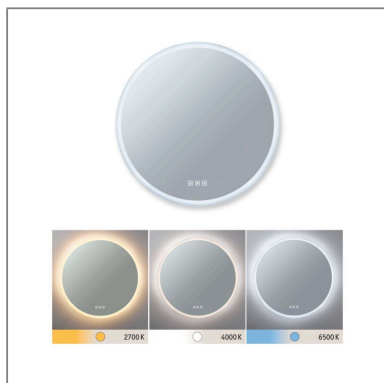

**Produktname:** LED Leuchtspiegel Mirra IP44 White Switch 1580lm 230V 21W dimmbar Spiegel & Weiß

**Artikelnummer:** 78952

**EAN-Nummer:** 4000870789520

**Hersteller:** Paulmann

#### **Beschreibungstext:**

Der runde Leuchtspiegel Mirra ist durch Spritzwasserschutz für den Einsatz im Badezimmer oder Feuchtraum geeignet. Am Spiegel sind Touch-Schalter zum Ein- und Ausschalten, Einstellen der Lichtfarbe und Heizen vorhanden. Dank der WhiteSwitch-Funktion lässt sich die Lichtfarbe je nach Tageszeit und Bedürfnis einstellen: Tageslichtweiß – Wake up! Neutralweiß – Make up! Warmweiß – Relax! Die Heizfunktion sorgt auch bei Feuchtigkeit für klare Sicht.

#### **Mechanische Daten**

**Montageort:** Wand

**Montageart:** Aufbau

**Abmessungen:** T: 28 mm

**Material:** Metall & Acryl

**Farbe:** Spiegel & Weiß

**Schutzart:** IP44

**Gewicht:** 5,5 kg