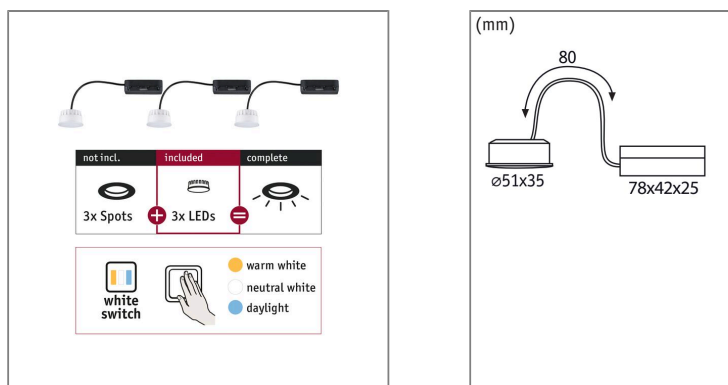

Produktname: LED Modul Einbauleuchte Choose Coin 3er-Set White Switch rund 51mm Coin 3x6,5W 3x580lm 230V White Switch Satin

Artikelnummer: 92478

EAN-Nummer: 4000870924785

Hersteller: Paulmann

Beschreibungstext:

Die flachen Coin-Leuchtmittel mit WhiteSwitch sind mit allen Einbauringen aus der Choose-Serie kompatibel. Dank integrierter WhiteSwitch-Funktion, lässt sich die Lichtfarbe durch mehrmaliges Betätigen eines handelsüblichen Lichtschalters in drei Stufen einstellen. Mit Choose lassen sich Wunscheinbauleuchten ganz einfach selbst kombinieren. Die Einbauleuchten sind endlos verkettbar, benötigen keinen Trafo und alle Leuchtmittel sind wechselbar.

Lichttechnische Daten

Leuchtenlichtstrom: 580-620 lm

Lichtausbeute: 0 lm/W

Farbwiedergabe (CRI): > 80

Ausstrahlwinkel: 100 °

Leuchtmittel: incl. 3x6,5 W

Mechanische Daten

Montageort: Decke

Montageart: Einbau

Abmessungen: H: 30 mm

Material: Kunststoff

Farbe: Satin

Gewicht: 0,291 kg

Elektrische Daten

Systemleistung: 6,5 W

Eingangsspannung: 230 V