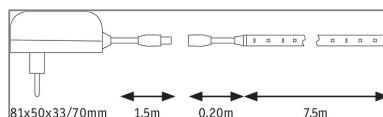

Produktname: SimpLED LED Strip Tageslichtweiß Komplettsset 7,5m 20W 2325lm 6500K 24VA
Artikelnummer: 78976
EAN-Nummer: 4000870789766
Hersteller: Paulmann

Beschreibungstext:

Den SimpLED-Strip auf die gewünschte Länge zuschneiden, aufkleben und in die Steckdose stecken: so einfach können stimmungsvolle Lichtakzente an Möbeln oder in Profilen gesetzt werden. Das flexible Material passt sich an verschiedenste Untergründe an. Schutz vor Staub und Spritzwasser bietet die Beschichtung, sodass der Einsatz an Spüle und Waschbecken problemlos möglich ist.

Lichttechnische Daten

Lichtausbeute: 0 lm/W

Farbwiedergabe (CRI): > 80

Leuchtmittel: incl. 1x20 W

Elektrische Daten

Systemleistung: 23 W

Eingangsspannung: 230/12 V

Schutzklasse: Schutzklasse II

Mechanische Daten

Montageort: sonstige

Abmessungen: H: 3 T: 8 mm

Material: Metall & Kunststoff

Farbe: Weiß

Gewicht: 0,327 kg