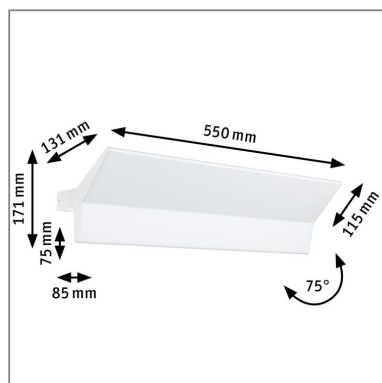

**Produktname:** LED Wandleuchte 3-Step-Dim Stine 2700K 1.400lm / 410lm 230V 13 / 1x4W dimmbar Weiß matt

**Artikelnummer:** 79510

**EAN-Nummer:** 4000870795101

**Hersteller:** Paulmann

#### **Beschreibungstext:**

Im Wohnzimmer für eine gemütliche und indirekte Zusatzbeleuchtung, im Eingangsbereich als Eyecatcher und atmosphärisches Zonenlicht oder im Wohnbereich, um Bilder anzustrahlen. Die dimmbare Wandaufbauleuchte Stine in Weiß matt mit einer Länge von 55 cm setzt mit ihren dekorativen Lichteffekten die Wand besonders in Szene. Dank des modernen Designs passt die Leuchte zu den verschiedensten Einrichtungsstilen. Die Lichteffekte können individuell durch Schwenken der Blende eingestellt werden. Über einen Touch-Schalter seitlich an der Leuchte lässt sie sich an- und ausschaltet sowie in 3 Stufen dimmen. Eine integrierte Memory-Funktion speichert die zuletzt eingestellte Lichtfarbe. Das Licht strahlt dank strukturierter Diffusorscheibe gleichmäßig nach oben und unten.

#### **Lichttechnische Daten**

**Leuchtenlichtstrom:** 970 lm

**Lichtausbeute:** 47,317 lm/W

**Farbwiedergabe (CRI):** > 80

**Ausstrahlwinkel:** 102 °

**Leuchtmittel:** incl. 1x13 / 1x4 W

#### **Mechanische Daten**

**Montageort:** Decke & Wand

**Montageart:** Aufbau

**Abmessungen:** H: 171 x B: 550 x T: 131 mm

**Schwenkbereich:** 75 °

**Material:** Aluminium

**Farbe:** Weiß matt

**Schutzart:** IP20