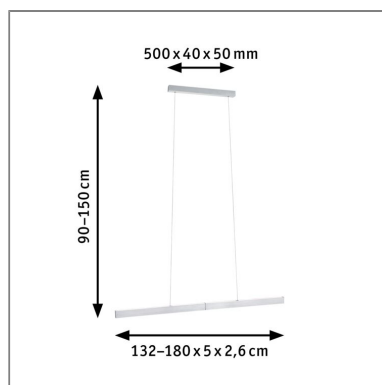

#### **Beschreibungstext:**

Die ausziehbare Hängelampe Aptare incl. der Fernbedienung Gent ist perfekt zur Beleuchtung ausziehbarer Tische. Sie lässt sich zwischen 90 cm bis 150 cm in der Höhe verstellen und von 132 cm auf 180 cm verlängern. Nach oben gibt sie 40% indirektes und nach unten 60% direktes Licht ab. Mit der enthaltenen Zigbee 3.0-Fernbedienung lässt sich sowohl schalten als auch dimmen.

#### **Lichttechnische Daten**

**Leuchtenlichtstrom:** 1.200+1.280 lm

**Lichtausbeute:** 28,444 lm/W

**Farbwiedergabe (CRI):** > 80

**Leuchtmittel:** incl. 1x18 / 1x18 W

#### **Mechanische Daten**

**Montageort:** Decke

**Abmessungen:** H: 1.500 x B: 1.800 x T: 50 mm

**Material:** Metall

**Farbe:** Alu gebürstet

**Schutzart:** IP20

**Gewicht:** 2,64 kg