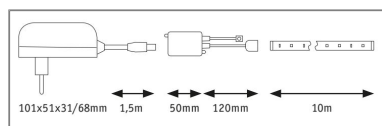

**Produktname:** SimpLED LED Strip RGB Komplettsset 10m 28W 101lm/m RGB 36VA  
**Artikelnummer:** 78980  
**EAN-Nummer:** 4000870789803  
**Hersteller:** Paulmann

**Beschreibungstext:**

Den SimpLED-Strip auf die gewünschte Länge zuschneiden, aufkleben und in die Steckdose stecken: so einfach können stimmungsvolle Lichtakzente an Möbeln oder in Profilen gesetzt werden. Das flexible Material passt sich an verschiedenste Untergründe an. Schutz vor Staub und Spritzwasser bietet die Beschichtung, sodass der Einsatz an Spüle und Waschbecken problemlos möglich ist.

**Lichttechnische Daten**

**Leuchtenlichtstrom:** 1.010 lm  
**Lichtausbeute:** 33,115 lm/W  
**Leuchtmittel:** incl. 1x28 W

**Elektrische Daten**

**Systemleistung:** 30,5 W  
**Eingangsspannung:** 230/12 V  
**Dimmbarkeit:** dimmbar  
**Schutzklasse:** Schutzklasse II

**Mechanische Daten**

**Montageort:** sonstige  
**Abmessungen:** H: 3 T: 10 mm  
**Material:** Metall & Kunststoff  
**Farbe:** Weiß  
**Gewicht:** 0,538 kg