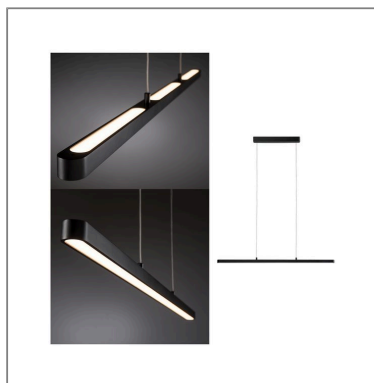

Produktname: LED Pendelleuchte Lento 2700K 1800lm 42W Schwarz dimmbar
Artikelnummer: 79693
EAN-Nummer: 4000870796931
Hersteller: Paulmann

**Beschreibungstext:**

Geradlinig, modern und technisch: das ist die höhenverstellbare Pendelleuchte Lento. Sie überzeugt durch einen hohen Lumenoutput und gibt das Licht sowohl nach oben als auch nach unten ab. Über den Wandschalter lässt sich das Licht herunterdimmen.

Mechanische Daten

Montageort: Decke
Montageart: abgehängt
Abmessungen: H: 25 x B: 1.000 x T: 35 mm
Material: Aluminium & Kunststoff
Farbe: Schwarz
Gewicht: 1,501 kg