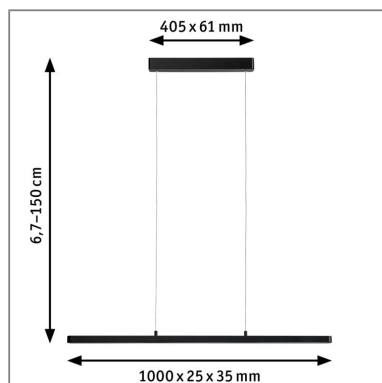

Produktname: LED Pendelleuchte Lento 2700K 1800lm 42W Schwarz dimmbar
Artikelnummer: 79693
EAN-Nummer: 4000870796931
Hersteller: Paulmann

**Beschreibungstext:**

Geradlinig, modern und technisch: das ist die höhenverstellbare Pendelleuchte Lento. Sie überzeugt durch einen hohen Lumenoutput und gibt das Licht sowohl nach oben als auch nach unten ab. Über den Wandschalter lässt sich das Licht herunterdimmen.

Lichttechnische Daten

Leuchtenlichtstrom: 1.800 lm
Lichtausbeute: 42,857 lm/W
Farbwiedergabe (CRI): > 80
Leuchtmittel: incl. 1x42 W

Elektrische Daten

Systemleistung: 42 W
Eingangsspannung: 230 V
Dimmbarkeit: dimmbar
Schutzklasse: Schutzklasse II

Mechanische Daten

Montageort: Decke
Montageart: abgehängt
Abmessungen: H: 25 x B: 1.000 x T: 35 mm
Material: Aluminium & Kunststoff
Farbe: Schwarz
Gewicht: 1,501 kg