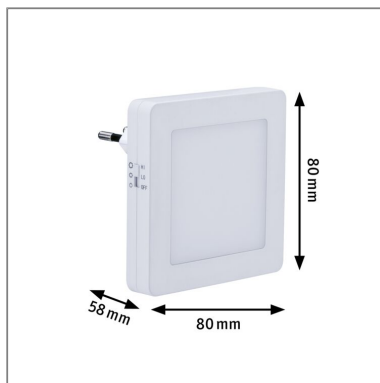

Produktname:	Nachtlicht Esby mit Dämmerungssensor eckig 3000K 0,7lm
Artikelnummer:	92493
EAN-Nummer:	4000870924938
Hersteller:	Paulmann

**Beschreibungstext:**

Das Steckerlicht Esby spendet angenehm warmweißes Licht und sorgt so für Orientierung in der Dunkelheit. Damit macht es sich optimal in Schlaf- und Kinderzimmern oder in dunklen Fluren. Es wird einfach in eine Steckdose gesteckt und schon leuchtet es los. Die Helligkeit ist in zwei Stufen wählbar. Wenn der Dämmerungssensor aktiviert wird, dann wird das Licht nur während der Dunkelheit eingeschaltet.

Lichttechnische Daten

Leuchtenlichtstrom: 0,7 lm
Lichtausbeute: 1,944 lm/W
Leuchtmittel: incl. 1x0,02 W

Elektrische Daten

Systemleistung: 0,36 W
Eingangsspannung: 230 V
Dimmbarkeit: dimmbar
Schutzklasse: Schutzklasse II

Mechanische Daten

Montageort: sonstige
Abmessungen: H: 80 x B: 80 x T: 58 mm
Material: Kunststoff
Farbe: Weiß
Schutzart: IP20
Gewicht: 0,088 kg