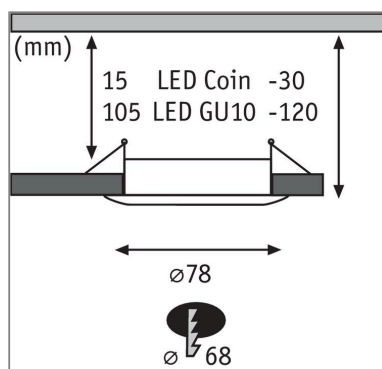

Produktname: Einbauleuchte Choose Basisset starr IP44 rund 78mm max. 3x10W 230V dimmbar Weiß matt
Artikelnummer: 92480
EAN-Nummer: 4000870924808
Hersteller: Paulmann

Beschreibungstext:

Die starren Einbauringe in der Farbe Weiß matt sind mit allen Leuchtmitteln aus der Choose-Serie kompatibel. Dank IP44 Spritzwasserschutz eignen sie sich auch für Feuchträume. Mit Choose lassen sich Wunscheinbauleuchten ganz einfach selbst kombinieren. Die Einbauleuchten sind endlos verkettbar, benötigen keinen Trafo und alle Leuchtmittel sind wechselbar.

Lichttechnische Daten

Elektrische Daten

Eingangsspannung: 230 V

Dimmbarkeit: dimmbar

Mechanische Daten

Montageort: Decke

Montageart: Einbau

Einbauöffnung: 68 mm

Einbautiefe: 30 mm

Material: Aluminium

Farbe: Weiß matt

Schutzart: IP44

Gewicht: 0,325 kg