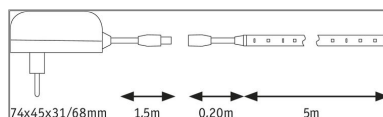

## **Beschreibungstext:**

Den SimpLED-Strip auf die gewünschte Länge zuschneiden, aufkleben und in die Steckdose stecken: so einfach können stimmungsvolle Lichtakzente an Möbeln oder in Profilen gesetzt werden. Das flexible Material passt sich an verschiedenste Untergründe an. Schutz vor Staub und Spritzwasser bietet die Beschichtung, sodass der Einsatz an Spüle und Waschbecken problemlos möglich ist.

## **Mechanische Daten**

**Montageort:** sonstige

**Abmessungen:** H: 3 T: 8 mm

**Material:** Metall & Kunststoff

**Farbe:** Weiß

**Gewicht:** 0,207 kg