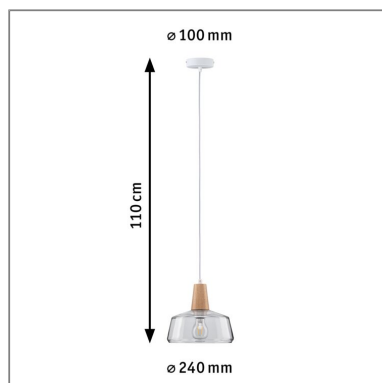

**Produktname:** Neordic Pendelleuchte Yva E27 max. 20W Holz & Klar dimmbar Holz & Glas  
**Artikelnummer:** 79744  
**EAN-Nummer:** 4000870797440  
**Hersteller:** Paulmann

## **Mechanische Daten**

**Montageort:** Decke  
**Material:** Holz & Glas  
**Farbe:** Holz & Klar  
**Gewicht:** 0,916 kg