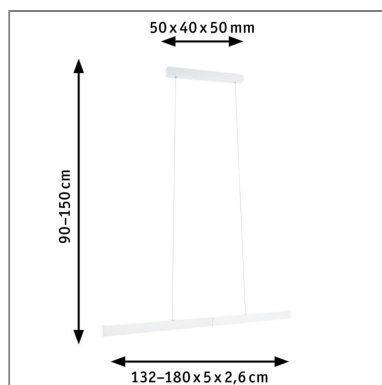

Produktname: LED Pendelleuchte Smart Home Zigbee 3.0 Aptare 2700K 2.050lm / 2.050lm 2x18 / 1x18W
Schwarz dimmbar

Artikelnummer: 79888

EAN-Nummer: 4000870798881

Hersteller: Paulmann

Beschreibungstext:

Die ausziehbare Pendelleuchte Aptare in Schwarz mit 2.700K incl. der Fernbedienung Gent ist perfekt zur Beleuchtung ausziehbarer Tische. Sie lässt sich zwischen 90 cm bis 150 cm in der Höhe verstellen und von 132 cm auf 180 cm verlängern. Nach oben gibt sie 40% indirektes und nach unten 60% direktes Licht ab. Mit der enthaltenen Zigbee 3.0-Fernbedienung lässt sich sowohl schalten als auch dimmen.

Lichttechnische Daten

Leuchtenlichtstrom: 1.200+1.280 lm

Lichtausbeute: 28,444 lm/W

Farbwiedergabe (CRI): > 80

Leuchtmittel: incl. 2x18 / 1x18 W

Elektrische Daten

Systemleistung: 45 W

Eingangsspannung: 230 V

Dimmbarkeit: dimmbar

Schutzklasse: Schutzklasse II

Mechanische Daten

Montageort: Decke

Abmessungen: H: 1.500 x B: 1.800 x T: 50 mm

Material: Metall

Farbe: Schwarz

Schutzart: IP20

Gewicht: 2,547 kg