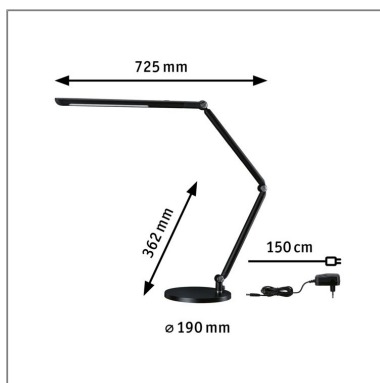

Produktname: LED Schreibtischleuchte 3-Step-Dim FlexBar White Switch 700lm 9,5W Schwarz
Artikelnummer: 78912
EAN-Nummer: 4000870789124
Hersteller: Paulmann

Beschreibungstext:

Die LED Schreibtischleuchte FlexBar in Schwarz ist durch die drei Gelenke maximal beweglich und leuchtet einen großen Bereich aus. Die Lichtfarbe lässt sich mit der Tunable White-Funktion in drei Stufen einstellen und das Licht lässt sich mit dem Touchdimmer herunterdimmen.

Lichttechnische Daten

Leuchtenlichtstrom: 700 lm
Lichtausbeute: 56 lm/W
Farbwiedergabe (CRI): > 80
Leuchtmittel: incl. 1x9,5 W

Elektrische Daten

Systemleistung: 12,5 W
Eingangsspannung: 230 V
Dimmbarkeit: dimmbar
Schutzklasse: Schutzklasse II

Mechanische Daten

Montageort: Tisch
Montageart: Tischleuchte
Abmessungen: H: 362 x B: 725 x T: 190 mm
Material: Aluminium & Metall & Kunststoff
Farbe: Schwarz
Gewicht: 2,262 kg