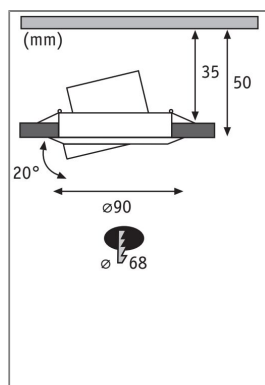

#### Beschreibungstext:

Die smarten Einbaustrahler Base in Weiß mit 3x4,9W, sind robuste und anwenderfreundliche Spots aus Metall, die sich sowohl für Neuinstallationen als auch für den Austausch bestehender Installationen eignen. Dank 230V-Direktanschluss, lassen sich die Leuchten ganz einfach uneingeschränkt miteinander verketteten. Im Lieferumfang sind austauschbare LED Leuchtmittel mit Zigbee 3.0-Steuerung enthalten, die mit ihrem warmweißen Licht für ein stimmungsvolles Ambiente sorgen. Die stufenlose Dimmfunktion ermöglicht eine individuelle Anpassung der Helligkeit und sorgt für helles Arbeitslicht und gemütliche Wohlfühlbeleuchtung in einem. Zigbee 3.0 ermöglicht eine individuelle Dimmung jeder einzelnen Einbauleuchte per App, Fernbedienung oder Sprachbefehl.

#### Lichttechnische Daten

**Leuchtenlichtstrom:** 430 lm

**Farbwiedergabe (CRI):** > 80

**Ausstrahlwinkel:** 110 °

**Leuchtmittel:** incl. 3x4,9 W

#### Mechanische Daten

**Montageort:** Decke

**Montageart:** Einbau

**Einbauöffnung:** 68 mm

**Einbautiefe:** 50 mm

**Schwenkbereich:** 20 °

**Material:** Metall

**Farbe:** Weiß