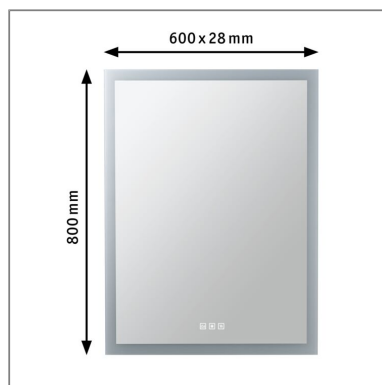

Produktname: LED Leuchtspiegel Mirra IP44 White Switch 1600lm 230V 22W dimmbar Spiegel & Weiß
Artikelnummer: 78951
EAN-Nummer: 4000870789513
Hersteller: Paulmann

Beschreibungstext:

Der eckige Leuchtspiegel Mirra ist durch Spritzwasserschutz für den Einsatz im Badezimmer oder Feuchtraum geeignet. Am Spiegel sind Touch-Schalter zum Ein- und Ausschalten, Einstellen der Lichtfarbe und Heizen vorhanden. Dank der WhiteSwitch-Funktion lässt sich die Lichtfarbe je nach Tageszeit und Bedürfnis einstellen: Tageslichtweiß – Wake up! Neutralweiß – Make up! Warmweiß – Relax! Die Heizfunktion sorgt auch bei Feuchtigkeit für klare Sicht.

Lichttechnische Daten

Leuchtenlichtstrom: 1.600 lm
Lichtausbeute: 33,333 lm/W
Leuchtmittel: incl. 1x22 W

Elektrische Daten

Systemleistung: 48 W
Eingangsspannung: 230 V
Dimmbarkeit: dimmbar
Schutzklasse: Schutzklasse II

Mechanische Daten

Montageort: Wand
Montageart: Aufbau
Abmessungen: H: 800 x B: 600 x T: 28 mm
Material: Metall & Acryl
Farbe: Spiegel & Weiß
Schutzart: IP44
Gewicht: 6,38 kg