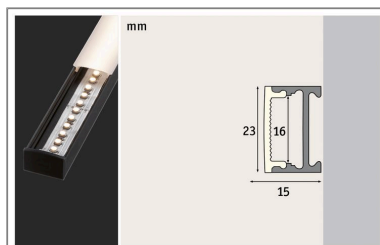

Produktname:	LED Strip Profil Square 2m Schwarz
Artikelnummer:	78903
EAN-Nummer:	4000870789032
Hersteller:	Paulmann

**Beschreibungstext:**

Das 2 Meter lange Square Profil komplett in schwarz matt erzeugt an Möbeln oder Wänden einen großartigen dekorativen Lichteffect. Es ist ein schmales Aufbauprofil für viele Anwendungen und kann mit MaxLED Stripes bestückt werden. Für eine ausreichende dekorative Lichtstärke wird die Verwendung von MaxLED 1000 empfohlen. Der abnehmbare weiße Diffusor sorgt durch seine Satinierung für eine gleichmäßige und blendfreie Lichtabgabe. Das hochwertige Eloxierungsverfahren macht die Profil-Oberfläche besonders robust gegenüber Kratzern. Die Montage erfolgt mittels Cliphaltern, auf die das Profil ganz einfach aufgesteckt wird.

Lichttechnische Daten**Elektrische Daten****Mechanische Daten****Abmessungen:** H: 15 T: 23 mm**Material:** Aluminium & Kunststoff**Farbe:** Schwarz**Gewicht:** 0,492 kg