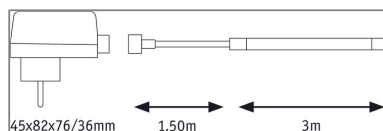

Produktname: SimpLED LED Strip Outdoor Komplettsset 3m IP65 12W 200lm/m 3000K 18VA
Artikelnummer: 78905
EAN-Nummer: 4000870789056
Hersteller: Paulmann

Beschreibungstext:

Der warmweiße SimpLED Outdoor Stripe mit einer Länge von 3m spendet homogenes, dekoratives Licht rund ums Haus. Er erzeugt eine flexibel zu verlegende Lichtlinie, ohne sichtbare LED Punkte. Das steckerfertige Komplettsset eignet sich zur Beleuchtung z.B. am Carport, unter dem Dachüberstand oder an der Terrasse. Der Stripe erzeugt durch die hohe Anzahl an LED's und dem robusten Silikonmantel ein durchgängiges Lichtband. Die Beschichtung bietet Schutz vor Staub und Spritzwasser.

Lichttechnische Daten

Leuchtenlichtstrom: 600 lm

Lichtausbeute: 41,379 lm/W

Farbwiedergabe (CRI): > 80

Leuchtmittel: incl. 1x12 W

Mechanische Daten

Abmessungen: H: 15,5 T: 8,5 mm

Material: Kunststoff

Farbe: Weiß

Schutzart: IP65

Gewicht: 0,525 kg

Elektrische Daten

Systemleistung: 14,5 W

Eingangsspannung: 230/24 V

Schutzklasse: Schutzklasse II