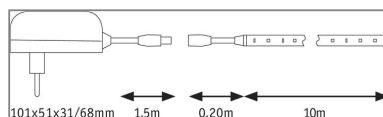

Produktname: SimpLED LED Strip Tageslichtweiß Komplettsset 10m 22W 3100lm 60LEDs/m 6500K 24VA

Artikelnummer: 78977

EAN-Nummer: 4000870789773

Hersteller: Paulmann

Beschreibungstext:

Den SimpLED-Strip auf die gewünschte Länge zuschneiden, aufkleben und in die Steckdose stecken: so einfach können stimmungsvolle Lichtakzente an Möbeln oder in Profilen gesetzt werden. Das flexible Material passt sich an verschiedenste Untergründe an. Schutz vor Staub und Spritzwasser bietet die Beschichtung, sodass der Einsatz an Spüle und Waschbecken problemlos möglich ist.

Lichttechnische Daten

Lichtausbeute: 0 lm/W

Farbwiedergabe (CRI): > 80

Leuchtmittel: incl. 1x22 W

Elektrische Daten

Systemleistung: 25,5 W

Eingangsspannung: 230/12 V

Schutzklasse: Schutzklasse II

Mechanische Daten

Montageort: sonstige

Abmessungen: H: 3 T: 8 mm

Material: Metall & Kunststoff

Farbe: Weiß

Gewicht: 0,478 kg