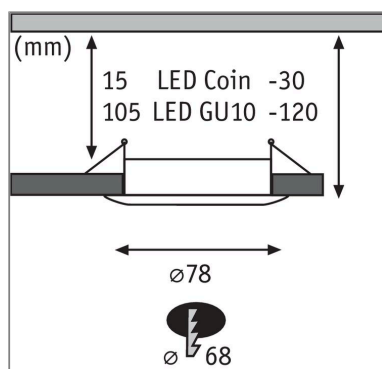

Produktname: Einbauleuchte Choose Basisset starr IP44 rund 78mm max. 3x10W 230V dimmbar Schwarz matt

Artikelnummer: 92481

EAN-Nummer: 4000870924815

Hersteller: Paulmann

Beschreibungstext:

Die starren Einbauringe in der Farbe Schwarz matt sind mit allen Leuchtmitteln aus der Choose-Serie kompatibel. Dank IP44 Spritzwasserschutz eignen sie sich auch für Feuchträume. Mit Choose lassen sich Wunscheinbauleuchten ganz einfach selbst kombinieren. Die Einbauleuchten sind endlos verkettbar, benötigen keinen Trafo und alle Leuchtmittel sind wechselbar.

Lichttechnische Daten

Elektrische Daten

Eingangsspannung: 230 V

Dimmbarkeit: dimmbar

Mechanische Daten

Montageort: Decke

Montageart: Einbau

Einbauöffnung: 68 mm

Einbautiefe: 30 mm

Material: Aluminium

Farbe: Schwarz matt

Schutzart: IP44

Gewicht: 0,335 kg