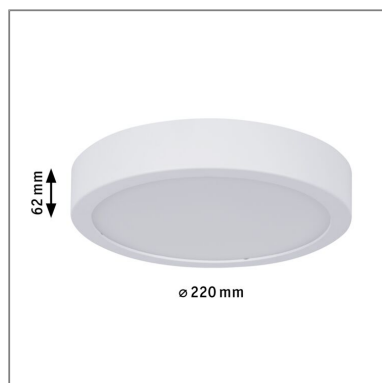

**Produktname:** LED Panel Aviar IP44 rund 220mm 13W 950lm 4000K Weiß dimmbar  
**Artikelnummer:** 78924  
**EAN-Nummer:** 4000870789247  
**Hersteller:** Paulmann

**Beschreibungstext:**

Das Aviar LED Panel mit einer Leistung von 13 Watt in Weiß ist speziell gegen das Eindringen von Spritzwasser in die Leuchte geschützt und deshalb ideal für den Einsatz in Feuchträumen geeignet. Gerade in innenliegenden Bädern ersetzt es das fehlende Fenster - das Badezimmer wird gleichmäßig, blendfrei und hell in neutralweißem Licht ausgeleuchtet. Der edle Look macht die Leuchte auch optisch zu einem Hingucker. Das Gehäuse aus Kunststoff ist besonders langlebig, pflegeleicht und durch das geringe Gewicht einfach zu montieren.

**Lichttechnische Daten**

**Leuchtenlichtstrom:** 950 lm  
**Lichtausbeute:** 76,923 lm/W  
**Farbwiedergabe (CRI):** > 80  
**Leuchtmittel:** incl. 1x13 W

**Elektrische Daten**

**Systemleistung:** 13 W  
**Eingangsspannung:** 230 V  
**Dimmbarkeit:** dimmbar  
**Schutzklasse:** Schutzklasse II

**Mechanische Daten**

**Montageort:** Decke & Wand  
**Montageart:** Aufbau  
**Abmessungen:** H: 62 mm  
**Material:** Kunststoff  
**Farbe:** Weiß  
**Schutzart:** IP44 Deckenmontage  
**Gewicht:** 0,503 kg