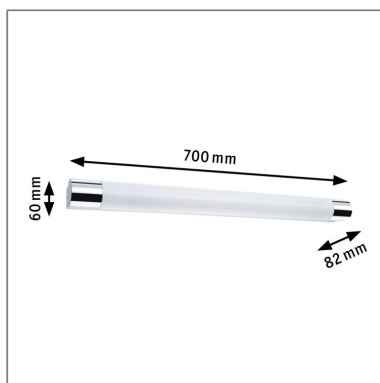

Produktname: LED Spiegelleuchte Orgon Steckdose IP44 3000K 835lm 230V 10,5W Chrom & Weiß

Artikelnummer: 79713

EAN-Nummer: 4000870797136

Hersteller: Paulmann

Beschreibungstext:

Die Orgon Wandleuchte verfügt über eine integrierte Schuko-Steckdose und zeichnet sich durch ihr universelles Design aus. Mit IP44-Spritzwasserschutz ist sie bestens für den Einsatz im Badezimmer oder Feuchtraum geeignet. Ein fest verbautes LED-Leuchtmittel mit einer Leistung von 10,5 Watt ist im Lieferumfang enthalten.

Lichttechnische Daten

Leuchtenlichtstrom: 835 lm

Lichtausbeute: 64,231 lm/W

Farbwiedergabe (CRI): > 80

Leuchtmittel: incl. 1x10,5 W

Elektrische Daten

Systemleistung: 13 W

Eingangsspannung: 230 V

Schutzklasse: Schutzklasse I

Mechanische Daten

Montageort: Wand

Montageart: Aufbau

Abmessungen: H: 60 x B: 700 x T: 82 mm

Material: Metall & Acryl

Farbe: Chrom & Weiß

Schutzart: IP44

Gewicht: 1,244 kg