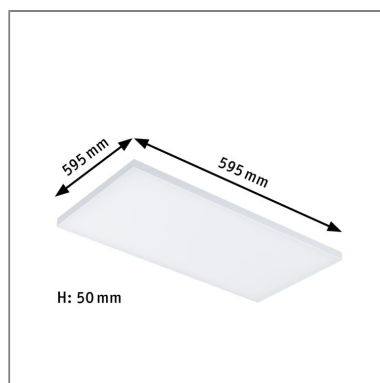

Produktname: LED Panel Smart Home Zigbee 3.0 Velora eckig 595x295mm 15,5W 1600lm Tunable White Weiß matt dimmbar

Artikelnummer: 79827

EAN-Nummer: 4000870798270

Hersteller: Paulmann

Beschreibungstext:

Das rahmenlose Zigbee 3.0 Panel Velora, mit den Maßen 595x295mm, ist durch die ultraflache Bauform besonders dezent. Die satinierte Oberfläche der Diffusorplatte sorgt für angenehm flächiges Raumlicht. Über die Tunable White Funktion lässt sich die Lichtfarbe nach Bedarf einstellen: von tageslichtweißem Arbeitslicht bis hin zu warmweißer Entspannungsbeleuchtung. Die Leuchte ist Zigbee 3.0 kompatibel. Zigbee 3.0 ist ein Funkübertragungsprotokoll, das Geräte verschiedener Hersteller miteinander vernetzt. Dank der stabilen Metallunterkonstruktion gelingt die Montage besonders einfach und das Panel scheint zu schweben.

Lichttechnische Daten

Leuchtenlichtstrom: 1.600 lm

Lichtausbeute: 86,486 lm/W

Leuchtmittel: incl. 1x15,5 W

Elektrische Daten

Systemleistung: 18,5 W

Eingangsspannung: 230 V

Dimmbarkeit: dimmbar

Schutzklasse: Schutzklasse II

Mechanische Daten

Montageort: Decke & Wand

Montageart: Aufbau

Abmessungen: H: 50 x B: 595 x T: 295 mm

Material: Metall

Farbe: Weiß matt

Schutzart: IP20