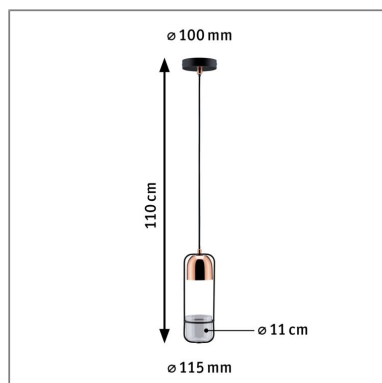

Produktname: Neordic Pendelleuchte Fanja GU10 max. 20W Schwarz & Kupfer dimmbar Metall
Artikelnummer: 79749
EAN-Nummer: 4000870797495
Hersteller: Paulmann

Beschreibungstext:

Grüner wird's nicht: Durch die Kombination mit einer Zimmerpflanze, wird die Pendelleuchte Fanja zum Inbegriff des Urban Jungle-Trends. Je nach Pflanzenart, kann ein dekoratives Leuchtmittel oder ein Spezial-Leuchtmittel eingesetzt werden.

Lichttechnische Daten

Elektrische Daten

Eingangsspannung: 230 V
Dimmbarkeit: dimmbar
Schutzklasse: Schutzklasse II

Mechanische Daten

Abmessungen: H: 1.100 mm
Material: Metall
Farbe: Schwarz & Kupfer
Schutzart: IP20
Gewicht: 0,623 kg